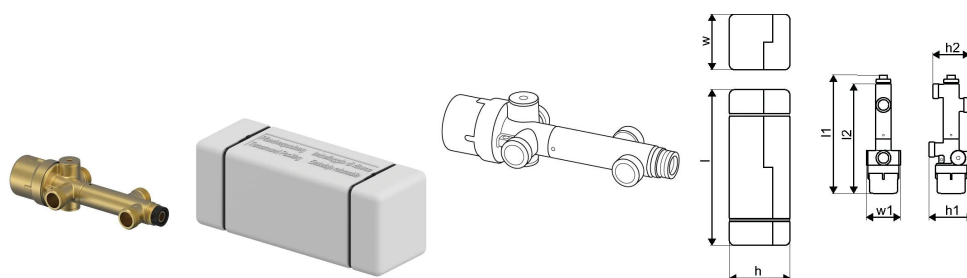

## Uponor Combi Port Gen PM-Regler DW 2-way

1116227

- 2-Wege-PM-Regler nur für Warmwasserbereitung

No about information

## Uponor Combi Port Gen PM-Regler DW 2-way

1116227

### Dimension

Höhe der Artikeleinheit 80

Länge der Artikeleinheit 240

Gewicht der Artikeleinheit 1,3

Breite der Artikeleinheit 61

Item\_UOM St.

### Measurements

Länge 240