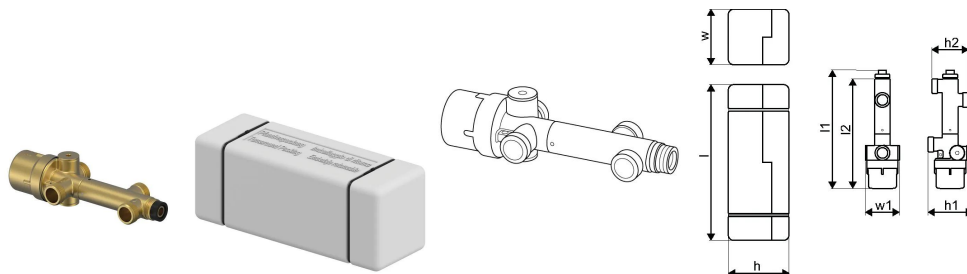

## Uponor Combi Port Gen PM-Regler DW 2-way

1116227

- 2-Wege-PM-Regler nur für Warmwasserbereitung

No about information

## Uponor Combi Port Gen PM-Regler DW 2-way

1116227

### Dimension

Höhe der Artikeleinheit 80

Länge der Artikeleinheit 240

Gewicht der Artikeleinheit 1,3

Breite der Artikeleinheit 61

Item\_UOM St.

### Measurements

Länge 240