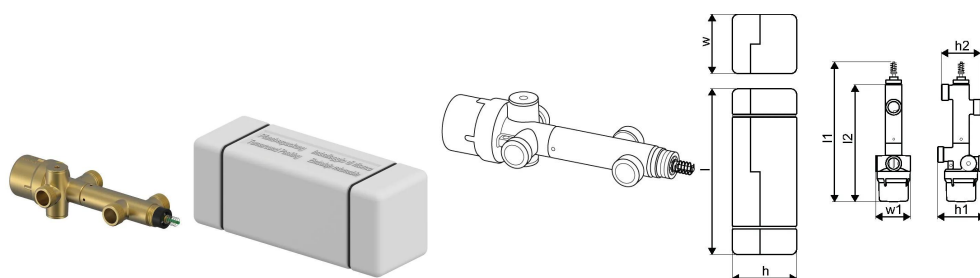

Uponor Combi Port Gen PM-Regler DW 3-way

1116228

- 3-Wege-PM-Regler für Warmwasserbereitung und Heizung

No about information

Uponor Combi Port Gen PM-Regler DW 3-way

1116228

Product code

Item no EAN 6414900296779

Item no GTIN 06414900296779

Dimension

Höhe der Artikeleinheit 100

Länge der Artikeleinheit 250

Gewicht der Artikeleinheit 1,4

Breite der Artikeleinheit 80

Item_UOM St.

Measurements

Länge 250

Packaging

Verpackung GTIN PL1 06414900333542

Verpackungshöhe PL1 110

Verpackungslänge PL1 280

Verpackungsmenge PL1 1

Verpackungstyp PL1 Base_Box

Verpackungsvolumen PL1 0,00308