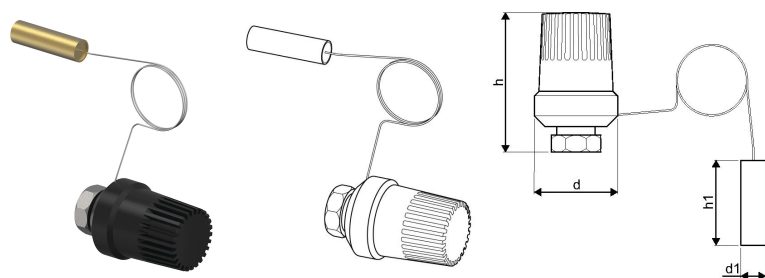

Uponor Combi Port Gen Konstant - Temp. Begrenzer 20-50°C UFH

1116232

- Konstant-Temperaturbegrenzer 20–50 °C UFH

No about information

Uponor Combi Port Gen Konstant - Temp. Begrenzer 20-50°C UFH

1116232

Product code

Item no EAN 6414900296137

Item no GTIN 06414900296137

Dimension

Höhe der Artikeleinheit 45

Länge der Artikeleinheit 60

Gewicht der Artikeleinheit 0,27

Breite der Artikeleinheit 45

Item_UOM St.

Verpackungsvolumen PL1 0,00032175

Verpackungsgewicht PL1 0,3200

Verpackungsbreite PL1 65

Technische Dokumente (wie Installationsanleitung etc.)

Dokumente herunterladen

12. NO Sud, Straße 7 Objekt
58D
2355, Wiener Neudorf
Österreich