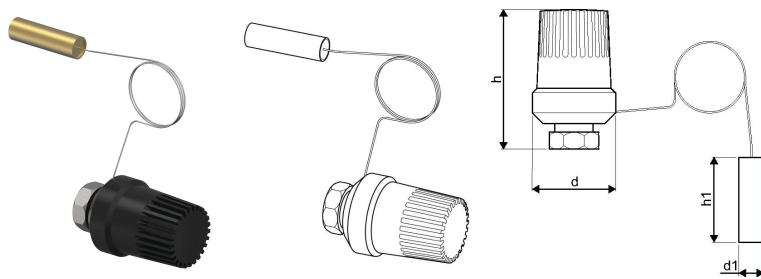

Uponor Combi Port Gen Konstant - Temp. Begrenzer 20-50°C UFH

1116232

- Konstant-Temperaturbegrenzer 20–50 °C UFH

No about information

Uponor Combi Port Gen Konstant - Temp. Begrenzer 20-50°C UFH

1116232

Product code

Item no EAN 6414900296137

Item no GTIN 06414900296137

Dimension

Höhe der Artikeleinheit 45

Länge der Artikeleinheit 60

Gewicht der Artikeleinheit 0,27

Breite der Artikeleinheit 45

Item_UOM St.

Verpackungsvolumen PL1 0,00032175

Verpackungsgewicht PL1 0,3200

Verpackungsbreite PL1 65

Technische Dokumente (wie Installationsanleitung etc.)

Dokumente herunterladen

12. NO Sud, Straße 7 Objekt
58D
2355, Wiener Neudorf
Österreich