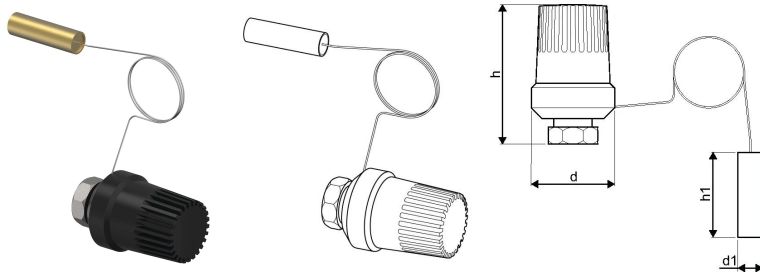

Uponor Combi Port Gen Konstant - Temp. Begrenzer 20-50degC UFH

1116232

- Konstant-Temperaturbegrenzer 20–50 °C UFH

No about information

Uponor Combi Port Gen Konstant - Temp. Begrenzer 20-50degC UFH

1116232

Product code

Item no EAN	6414900296137
Item no GTIN	06414900296137

Dimension

Höhe der Artikeleinheit	45
Länge der Artikeleinheit	60
Gewicht der Artikeleinheit	0,27
Breite der Artikeleinheit	45
Item_UOM	St.