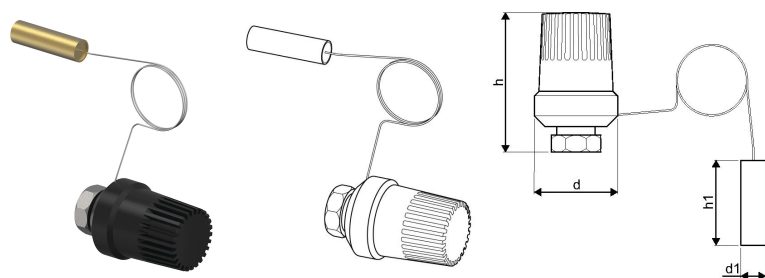

Uponor Combi Port Gen Konstant - Temp. Begrenzer 20-50degC UFH

1116232

- Konstant-Temperaturbegrenzer 20–50 °C UFH

No about information

Uponor Combi Port Gen Konstant - Temp. Begrenzer 20-50degC UFH

1116232

Product code

Item no EAN	6414900296137
Item no GTIN	06414900296137

Dimension

Höhe der Artikeleinheit	45
Länge der Artikeleinheit	60
Gewicht der Artikeleinheit	0,27
Breite der Artikeleinheit	45
Item_UOM	St.