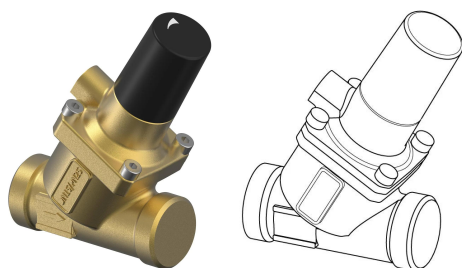

Uponor Combi Port Gen Diff. Druck Regler DN15, 100-1000l/h

1116235

- Differenzdruckregelung, DN 15, 100–1000 l/h

No about information

Uponor Combi Port Gen Diff. Druck Regler DN15, 100-1000l/h

1116235

Product code

Item no EAN 6414900295918

Item no GTIN 06414900295918

Dimension

Höhe der Artikeleinheit 65

Länge der Artikeleinheit 95

Gewicht der Artikeleinheit 0,36

Breite der Artikeleinheit 65

Item_UOM St.

Measurements

Länge 95

Packaging

Verpackung GTIN PL1 06414900391450

Verpackungshöhe PL1 75

Verpackungslänge PL1 125

Verpackungsmenge PL1 1

Verpackungstyp PL1 Base_Box