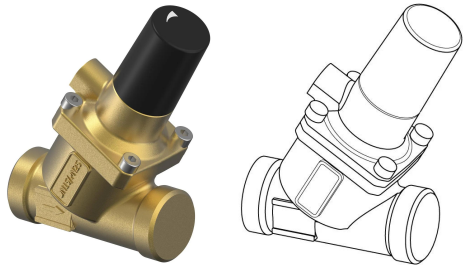

Uponor Combi Port Gen Diff. Druck Regler DN15, 100-1000l/h

1116235

- Differenzdruckregelung, DN 15, 100–1000 l/h

No about information

Uponor Combi Port Gen Diff. Druck Regler DN15, 100-1000l/h

1116235

Product code

Item no EAN 6414900295918

Item no GTIN 06414900295918

Dimension

Höhe der Artikeleinheit 65

Länge der Artikeleinheit 95

Gewicht der Artikeleinheit 0,36

Breite der Artikeleinheit 65

Item_UOM St.

Measurements

Länge 95

Packaging

Verpackung GTIN PL1 06414900391450

Verpackungshöhe PL1 75

Verpackungslänge PL1 125

Verpackungsmenge PL1 1

Verpackungstyp PL1 Base_Box