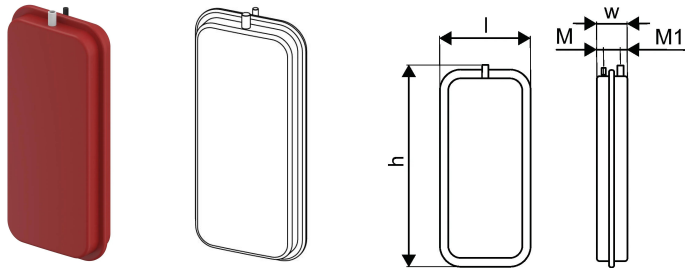

Uponor Combi Port Gen Ausdehnungsgefäß 8l

1116236

- Ausgleichsbehälter, 8 l

No about information

Uponor Combi Port Gen Ausdehnungsgefäß 8l

1116236

Product code

Item no EAN 6414900295857

Item no GTIN 06414900295857

Dimension

Höhe der Artikeleinheit 80

Länge der Artikeleinheit 238

Gewicht der Artikeleinheit 5,25

Breite der Artikeleinheit 516

Item_UOM St.

Measurements

Länge 238

Packaging

Verpackung GTIN PL1 06414900392235

Verpackungshöhe PL1 90

Verpackungslänge PL1 268

Verpackungsmenge PL1 1

Verpackungstyp PL1 Base_Box

Verpackungsvolumen PL1 0,01292832