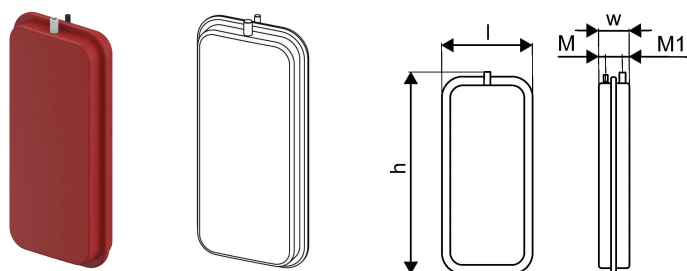

Uponor Combi Port Gen Ausdehnungsgefäß 8l

1116236

- Ausgleichsbehälter, 8 l

No about information

Uponor Combi Port Gen Ausdehnungsgefäß 8l

1116236

Product code

Item no EAN 6414900295857

Item no GTIN 06414900295857

Dimension

Höhe der Artikeleinheit 80

Länge der Artikeleinheit 238

Gewicht der Artikeleinheit 5,25

Breite der Artikeleinheit 516

Item_UOM St.

Measurements

Länge 238

Packaging

Verpackung GTIN PL1 06414900392235

Verpackungshöhe PL1 90

Verpackungslänge PL1 268

Verpackungsmenge PL1 1

Verpackungstyp PL1 Base_Box

Verpackungsvolumen PL1 0,01292832