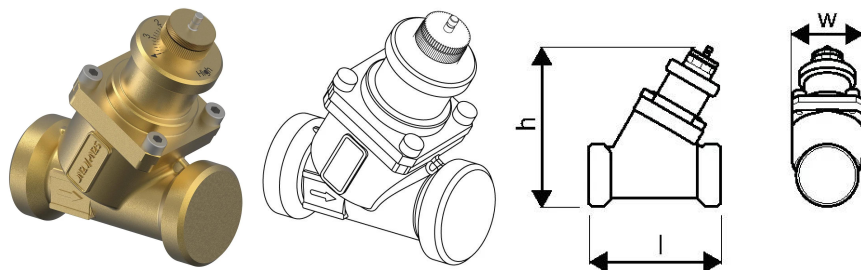

Uponor Combi Port Gen Dynamischer Volumenstromregler DN20, 240-1440l/h

1116240

- Dynamische Durchflussregelung, DN 20, 240–1440 l/h

No about information

Uponor Combi Port Gen Dynamischer Volumenstromregler DN20, 240-1440l/h

1116240

Product code

Item no EAN	6414900295895
Item no GTIN	06414900295895

Dimension

Höhe der Artikeleinheit	65
Länge der Artikeleinheit	80
Gewicht der Artikeleinheit	0,4
Breite der Artikeleinheit	65
Item_UOM	St.

Measurements

Länge	80
-------	----

Packaging

Verpackung GTIN PL1	06414900650755
Verpackungshöhe PL1	75
Verpackungslänge PL1	110
Verpackungsmenge PL1	1
Verpackungstyp PL1	Base_Box
Verpackungsvolumen PL1	0,00070125
Verpackungsgewicht PL1	0,4500
Verpackungsbreite PL1	85