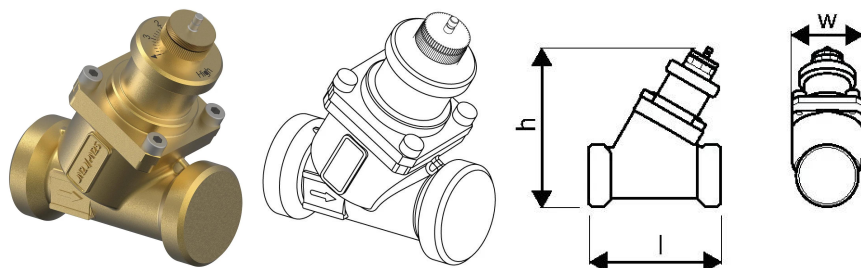

Uponor Combi Port Gen Dynamischer Volumenstromregler DN20, 240-1440l/h

1116240

- Dynamische Durchflussregelung, DN 20, 240–1440 l/h

No about information

Uponor Combi Port Gen Dynamischer Volumenstromregler DN20, 240-1440l/h

1116240

Product code

Item no EAN	6414900295895
Item no GTIN	06414900295895

Dimension

Höhe der Artikeleinheit	65
Länge der Artikeleinheit	80
Gewicht der Artikeleinheit	0,4
Breite der Artikeleinheit	65
Item_UOM	St.

Measurements

Länge	80
-------	----

Packaging

Verpackung GTIN PL1	06414900650755
Verpackungshöhe PL1	75
Verpackungslänge PL1	110
Verpackungsmenge PL1	1
Verpackungstyp PL1	Base_Box
Verpackungsvolumen PL1	0,00070125
Verpackungsgewicht PL1	0,4500
Verpackungsbreite PL1	85