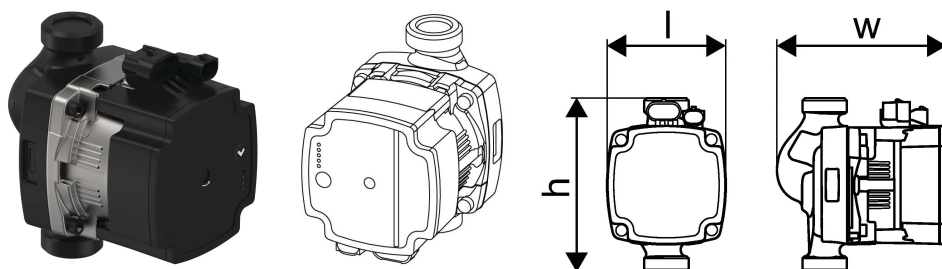

Uponor Combi Port Gen Pumpe UPM3 5m

1116253

- Pumpe Grundfos UPM3, Auto L 15-50, 5 m

No about information

Uponor Combi Port Gen Pumpe UPM3 5m

1116253

Product code

Item no EAN 6414900296069

Item no GTIN 06414900296069

Dimension

Höhe der Artikeleinheit 90

Länge der Artikeleinheit 130

Gewicht der Artikeleinheit 1,8

Breite der Artikeleinheit 130

Item_UOM St.

Measurements