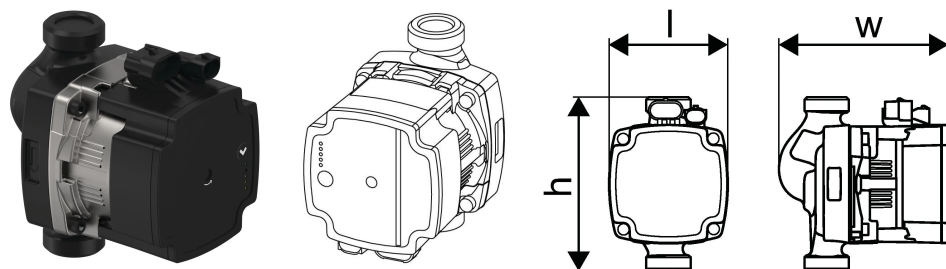

Uponor Combi Port Gen Pumpe UPM3 5m

1116253

- Pumpe Grundfos UPM3, Auto L 15-50, 5 m

No about information

Uponor Combi Port Gen Pumpe UPM3 5m

1116253

Product code

Item no EAN 6414900296069

Item no GTIN 06414900296069

Dimension

Höhe der Artikeleinheit 90

Länge der Artikeleinheit 130

Gewicht der Artikeleinheit 1,8

Breite der Artikeleinheit 130

Item_UOM St.

Measurements