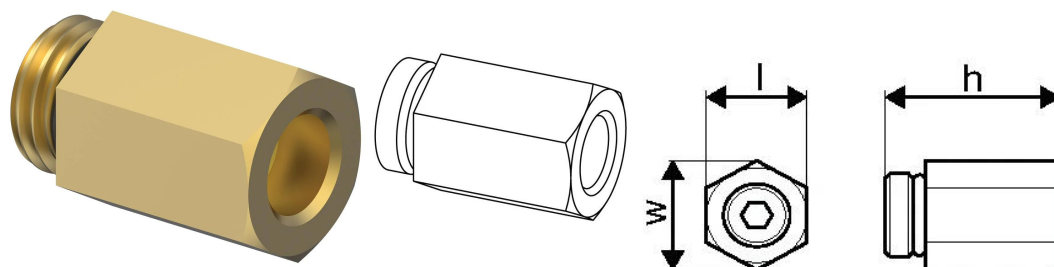

## Uponor Combi Port Gen Druckregler valve

1116257

- Druckregelventil, 100–150 mbar, G1/4 Außengewinde

No about information

## Uponor Combi Port Gen Druckregler valve

1116257

### Dimension

Höhe der Artikeleinheit 26

Länge der Artikeleinheit 18

Gewicht der Artikeleinheit 0,02

Breite der Artikeleinheit 18

Item\_UOM St.

### Measurements

Länge 18