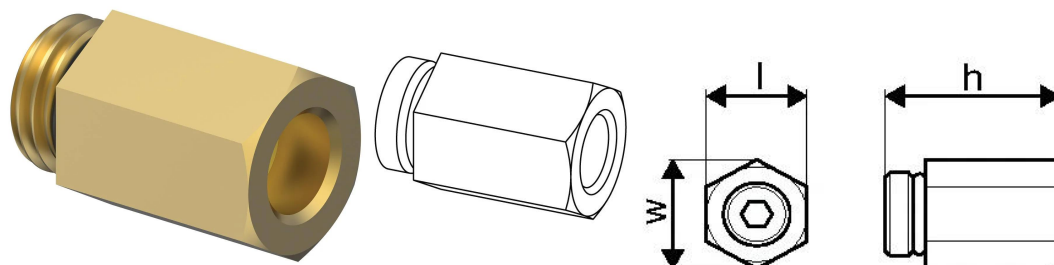

## Uponor Combi Port Gen Druckregler valve

1116257

- Druckregelventil, 100–150 mbar, G1/4 Außengewinde

No about information

## Uponor Combi Port Gen Druckregler valve

1116257

### Dimension

Höhe der Artikeleinheit 26

Länge der Artikeleinheit 18

Gewicht der Artikeleinheit 0,02

Breite der Artikeleinheit 18

Item\_UOM St.

### Measurements

Länge 18