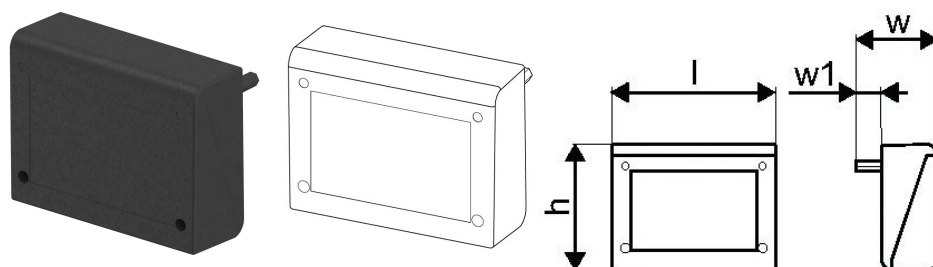

Uponor Combi Port Gen Regelung top

1116261

- Combi Port E-Pro Regelmodul

No about information

Uponor Combi Port Gen Regelung top

1116261

Product code

Item no EAN 6414900296151

Item no GTIN 06414900296151

Dimension

Höhe der Artikeleinheit 55

Länge der Artikeleinheit 180

Gewicht der Artikeleinheit 0,7

Breite der Artikeleinheit 100

Item_UOM St.

Measurements

Länge 180

Packaging

Verpackung GTIN PL1 06414900392556

Verpackungshöhe PL1 110

Verpackungslänge PL1 190

Verpackungsmenge PL1 1

Verpackungstyp PL1 Base_Box

Verpackungsvolumen PL1 0,002926