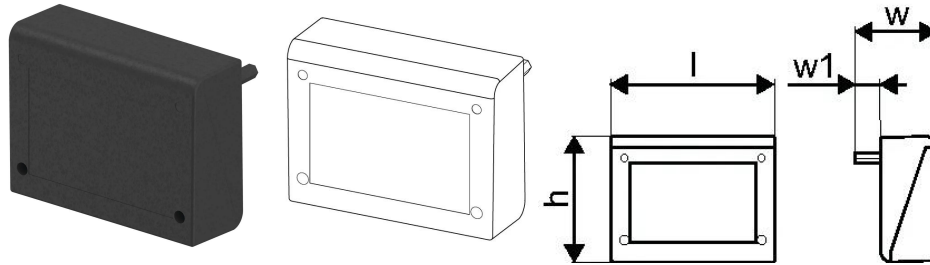

Uponor Combi Port Gen Regelung top

1116261

- Combi Port E-Pro Regelmodul

No about information

Uponor Combi Port Gen Regelung top

1116261

Product code

Item no EAN 6414900296151

Item no GTIN 06414900296151

Dimension

Höhe der Artikeleinheit 55

Länge der Artikeleinheit 180

Gewicht der Artikeleinheit 0,7

Breite der Artikeleinheit 100

Item_UOM St.

Measurements

Länge 180

Packaging

Verpackung GTIN PL1 06414900392556

Verpackungshöhe PL1 110

Verpackungslänge PL1 190

Verpackungsmenge PL1 1

Verpackungstyp PL1 Base_Box

Verpackungsvolumen PL1 0,002926