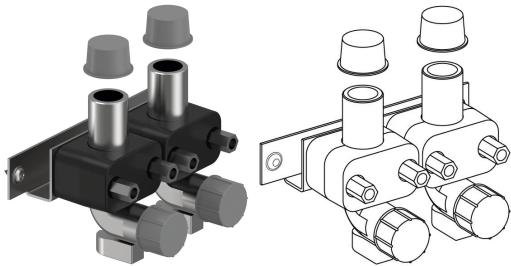

Uponor Combi Port Gen Strangentlüftungsset f. UP-Gehäuse 750-810

1131535

- Ausschließlich für UP-Gehäuse mit der Breite 750 und 810 mm.
- Für Wohnungsstationen in oberster Station z.B. Combi Port E-Pro, M-Pro

No about information

Uponor Combi Port Gen Stranglüftungsset f. UP-Gehäuse 750-810

1131535

Technische Daten

Item no EAN	4026115364369
Item no GTIN	04026115364369
Maßeinheit	St.
Verpackungsmenge 1	1
Packaging GTIN PL1	06414900326124
Item Unit Length	130
Item Unit Height	80
Item Unit Weight	1
Item Unit Width	80