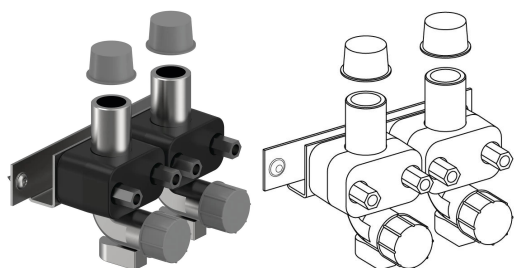

Uponor Combi Port Gen Strangentlüftungsset f. UP-Gehäuse 750-810

1131535

- Ausschließlich für UP-Gehäuse mit der Breite 750 und 810 mm.
- Für Wohnungsstationen in oberster Station z.B. Combi Port E-Pro, M-Pro

No about information

Uponor Combi Port Gen Stranglüftungsset f. UP-Gehäuse 750-810

1131535

Technische Daten

Item no EAN	4026115364369
Item no GTIN	04026115364369
Maßeinheit	St.
Verpackungsmenge 1	1
Packaging GTIN PL1	06414900326124
Item Unit Length	130
Item Unit Height	80
Item Unit Weight	1
Item Unit Width	80