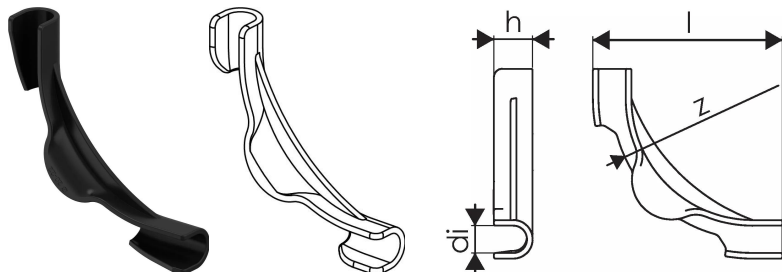

## Uponor Multi Rohrführungsbogen 20-22

**1135492**

- Aus schlagfestem Kunststoff
- Für 90° Bogen zur Richtungsänderung

### Measurements

Inner_diameter_di	20
LÄNGE_L	144
Z-Messung h	28
Z	100

### Dimension

Höhe der Artikeleinheit	144
Länge der Artikeleinheit	28
Gewicht der Artikeleinheit	0,058
Breite der Artikeleinheit	144
Item_UOM	St.