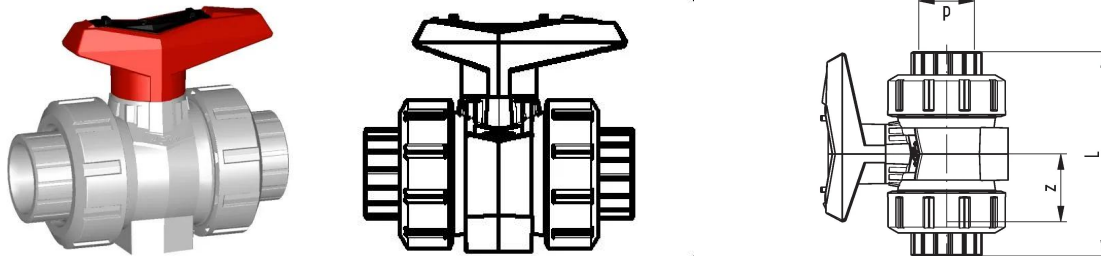

GF Instaflex Kugelhahn 546 pro PP DN50

1151587

- Für ortsveränderliche Wasserinstallationen, die nicht DVGW-zugelassen sind

Ausschreibungstexte GF Instaflex Kugelhahn 546 pro PP

Spezifikation

- Das INSTAFLEX-System wird kontinuierlich von internen und externen Stellen geprüft
- Diese Inspektionen umfassen die Qualitätssicherung während der Fertigung sowie ISO-Zertifizierungen für Umwelt- und Prozesssicherheit
- INSTAFLEX erfüllt alle wesentlichen Anforderungen für den Einsatz in der Gebäudetechnik und wird von den Zulassungsstellen für Trinkwasser-, Heizungs- und Druckluftanlagen an Land und auf See überwacht

Anwendung

- Anwendungsbereich Kalt- und Warmwasser, Druckluft, Kühlsysteme- Installation Aufputz- und Unterputzleitungen

Zertifikat

- ÖVGW

GF Instaflex Kugelhahn 546 pro PP DN50

1151587

Product code

Item no EAN	7611205887841
Item no GF	760000342
Item no GTIN	07611205887841

Dimension

Höhe der Artikeleinheit	185
Länge der Artikeleinheit	175
Gewicht der Artikeleinheit	1,118
Breite der Artikeleinheit	125
Item_UOM	St.

Measurements

LÄNGE_L	168
Z	46

Packaging

Verpackung GTIN PL1	06414900129831
Verpackung GTIN PL2	06414900129848
Verpackung GTIN PL4	06414900129855
Verpackungshöhe PL1	130
Verpackungshöhe PL2	195
Verpackungshöhe PL4	1020
Verpackungslänge PL1	227
Verpackungslänge PL2	535
Verpackungslänge PL4	1200
Verpackungsmenge PL1	1
Verpackungsmenge PL2	4
Verpackungsmenge PL4	112
Verpackungstyp PL1	Base_Box
Verpackungstyp PL2	Medium_Box