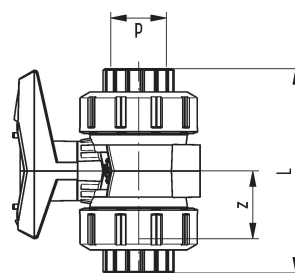

GF Instaflex Kugelhahn 546 pro PP DN50

1151587

- Für ortsveränderliche Wasserinstallationen, die nicht DVGW-zugelassen sind

Ausschreibungstexte GF Instaflex Kugelhahn 546 pro PP

Spezifikation

- Das INSTAFLEX-System wird kontinuierlich von internen und externen Stellen geprüft
- Diese Inspektionen umfassen die Qualitätssicherung während der Fertigung sowie ISO-Zertifizierungen für Umwelt- und Prozesssicherheit
- INSTAFLEX erfüllt alle wesentlichen Anforderungen für den Einsatz in der Gebäudetechnik und wird von den Zulassungsstellen für Trinkwasser-, Heizungs- und Druckluftanlagen an Land und auf See überwacht

Anwendung

- Anwendungsbereich Kalt- und Warmwasser, Druckluft, Kühlsysteme- Installation Aufputz- und Unterputzleitungen

Zertifikat

- ÖVGW

GF Instaflex Kugelhahn 546 pro PP DN50

1151587

Product code

Item no EAN	7611205887841
Item no GF	760000342
Item no GTIN	07611205887841

Dimension

Höhe der Artikeleinheit	185
Länge der Artikeleinheit	175
Gewicht der Artikeleinheit	1,118
Breite der Artikeleinheit	125
Item_UOM	St.

Measurements

LÄNGE_L	168
Z	46

Packaging

Verpackung GTIN PL1	06414900129831
Verpackung GTIN PL2	06414900129848
Verpackung GTIN PL4	06414900129855
Verpackungshöhe PL1	130
Verpackungshöhe PL2	195
Verpackungshöhe PL4	1020
Verpackungslänge PL1	227
Verpackungslänge PL2	535
Verpackungslänge PL4	1200
Verpackungsmenge PL1	1
Verpackungsmenge PL2	4
Verpackungsmenge PL4	112
Verpackungstyp PL1	Base_Box
Verpackungstyp PL2	Medium_Box