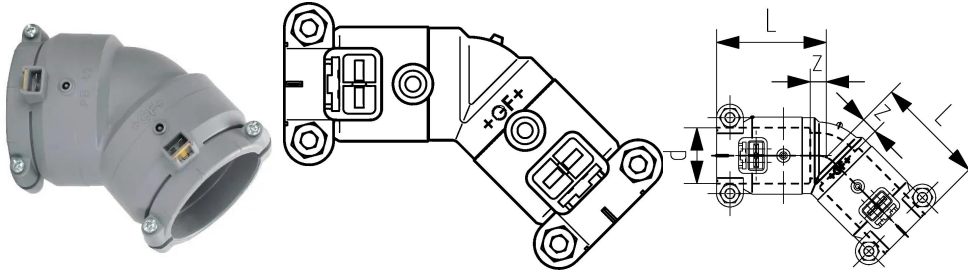

GF Instaflex Winkelstück 45° Electro Fusion d75

1152320

- PN 16 bei 20 °C

Ausschreibungstexte GF Instaflex Winkelstück 45° Electro Fusion

Spezifikation

- Das INSTAFLEX-System wird kontinuierlich von internen und externen Stellen geprüft
- Diese Inspektionen umfassen die Qualitätssicherung während der Fertigung sowie ISO-Zertifizierungen für Umwelt- und Prozesssicherheit
- INSTAFLEX erfüllt alle wesentlichen Anforderungen für den Einsatz in der Gebäudetechnik und wird von den Zulassungsstellen für Trinkwasser-, Heizungs- und Druckluftanlagen an Land und auf See überwacht

Anwendung

- Anwendungsbereich Kalt- und Warmwasser, Druckluft, Kühlsysteme- Installation Aufputz- und Unterputzleitungen

Zertifikat

- ÖVGW

GF Instaflex Winkelstück 45° Electro Fusion d75

1152320

Product code

Item no EAN	7611205823726
Item no GF	761069234
Item no GTIN	07611205823726
Item no LVI	2075286
Item no RSK	1874660

Dimension

Höhe der Artikeleinheit	105
Länge der Artikeleinheit	210
Gewicht der Artikeleinheit	0,451
Breite der Artikeleinheit	130
Item_UOM	St.