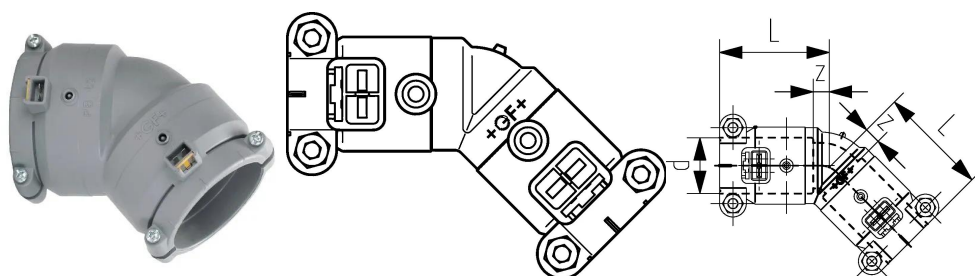

GF Instaflex Winkelstück 45° Electro Fusion d75

1152320

- PN 16 bei 20 °C

Ausschreibungstexte GF Instaflex Winkelstück 45° Electro Fusion

Spezifikation

- Das INSTAFLEX-System wird kontinuierlich von internen und externen Stellen geprüft
- Diese Inspektionen umfassen die Qualitätssicherung während der Fertigung sowie ISO-Zertifizierungen für Umwelt- und Prozesssicherheit
- INSTAFLEX erfüllt alle wesentlichen Anforderungen für den Einsatz in der Gebäudetechnik und wird von den Zulassungsstellen für Trinkwasser-, Heizungs- und Druckluftanlagen an Land und auf See überwacht

Anwendung

- Anwendungsbereich Kalt- und Warmwasser, Druckluft, Kühlsysteme- Installation Aufputz- und Unterputzleitungen

Zertifikat

- ÖVGW

GF Instaflex Winkelstück 45° Electro Fusion d75

1152320

Product code

Item no EAN	7611205823726
Item no GF	761069234
Item no GTIN	07611205823726
Item no LVI	2075286
Item no RSK	1874660

Dimension

Höhe der Artikeleinheit	105
Länge der Artikeleinheit	210
Gewicht der Artikeleinheit	0,451
Breite der Artikeleinheit	130
Item_UOM	St.