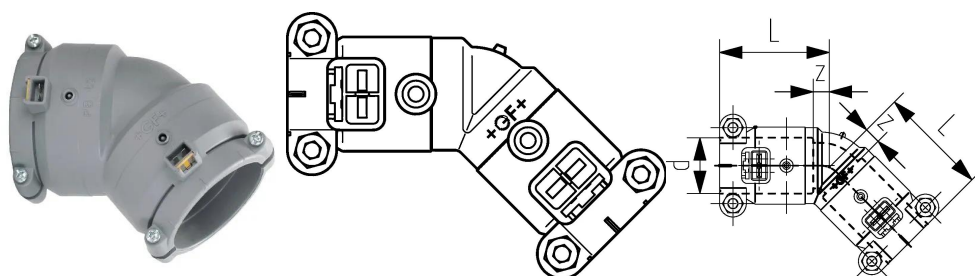

GF Instaflex Winkelstück 45° Electro Fusion d110

1152322

- PN 16 bei 20 °C

Ausschreibungstexte GF Instaflex Winkelstück 45° Electro Fusion

Spezifikation

- Das INSTAFLEX-System wird kontinuierlich von internen und externen Stellen geprüft
- Diese Inspektionen umfassen die Qualitätssicherung während der Fertigung sowie ISO-Zertifizierungen für Umwelt- und Prozesssicherheit
- INSTAFLEX erfüllt alle wesentlichen Anforderungen für den Einsatz in der Gebäudetechnik und wird von den Zulassungsstellen für Trinkwasser-, Heizungs- und Druckluftanlagen an Land und auf See überwacht

Anwendung

- Anwendungsbereich Kalt- und Warmwasser, Druckluft, Kühlsysteme- Installation Aufputz- und Unterputzleitungen

Zertifikat

- ÖVGW

GF Instaflex Winkelstück 45° Electro Fusion d110

1152322

Product code

Item no EAN	7611205820510
Item no GF	761069236
Item no GTIN	07611205820510
Item no LVI	2075288
Item no RSK	1874662

Dimension

Höhe der Artikeleinheit	155
Länge der Artikeleinheit	255
Gewicht der Artikeleinheit	1,098
Breite der Artikeleinheit	163
Item_UOM	St.