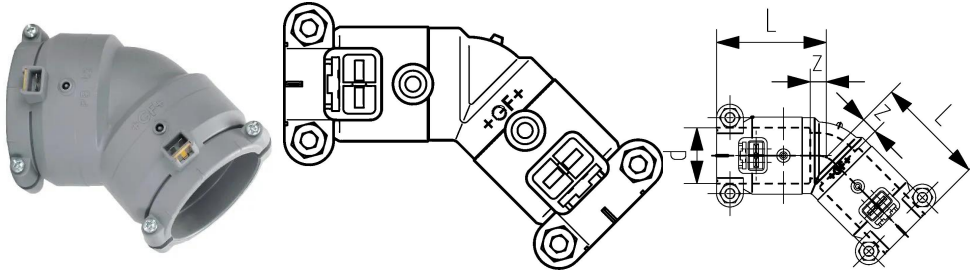

GF Instaflex Winkelstück 45° Electro Fusion d110

1152322

- PN 16 bei 20 °C

Ausschreibungstexte GF Instaflex Winkelstück 45° Electro Fusion

Spezifikation

- Das INSTAFLEX-System wird kontinuierlich von internen und externen Stellen geprüft
- Diese Inspektionen umfassen die Qualitätssicherung während der Fertigung sowie ISO-Zertifizierungen für Umwelt- und Prozesssicherheit
- INSTAFLEX erfüllt alle wesentlichen Anforderungen für den Einsatz in der Gebäudetechnik und wird von den Zulassungsstellen für Trinkwasser-, Heizungs- und Druckluftanlagen an Land und auf See überwacht

Anwendung

- Anwendungsbereich Kalt- und Warmwasser, Druckluft, Kühlsysteme- Installation Aufputz- und Unterputzleitungen

Zertifikat

- ÖVGW

GF Instaflex Winkelstück 45° Electro Fusion d110

1152322

Product code

Item no EAN	7611205820510
Item no GF	761069236
Item no GTIN	07611205820510
Item no LVI	2075288
Item no RSK	1874662

Dimension

Höhe der Artikeleinheit	155
Länge der Artikeleinheit	255
Gewicht der Artikeleinheit	1,098
Breite der Artikeleinheit	163
Item_UOM	St.