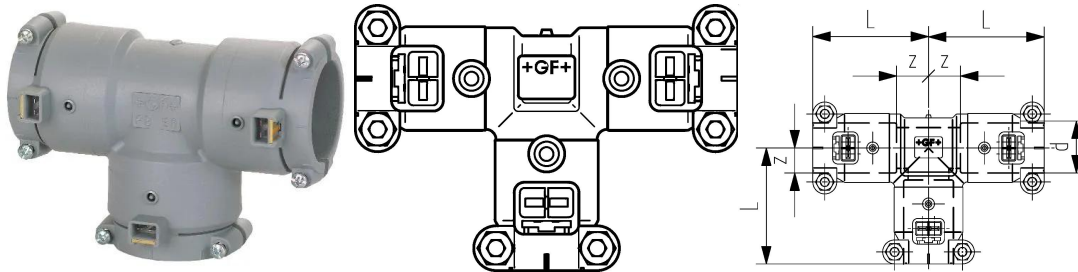

GF Instaflex T-Stück gleichseitig 90° Electro Fusion d75

1152330

- PN 16 bei 20 °C

Ausschreibungstexte GF Instaflex T-Stück gleichseitig 90° Electro Fusion

Spezifikation

- Das INSTAFLEX-System wird kontinuierlich von internen und externen Stellen geprüft
- Diese Inspektionen umfassen die Qualitätssicherung während der Fertigung sowie ISO-Zertifizierungen für Umwelt- und Prozesssicherheit
- INSTAFLEX erfüllt alle wesentlichen Anforderungen für den Einsatz in der Gebäudetechnik und wird von den Zulassungsstellen für Trinkwasser-, Heizungs- und Druckluftanlagen an Land und auf See überwacht

Anwendung

- Anwendungsbereich Kalt- und Warmwasser, Druckluft, Kühlsysteme- Installation Aufputz- und Unterputzleitungen

Zertifikat

- ÖVGW

GF Instaflex T-Stück gleichseitig 90° Electro Fusion d75

1152330

Product code

Item no EAN	7611205820558
Item no GF	761069244
Item no GTIN	07611205820558
Item no LVI	2022368
Item no RSK	1874677

Dimension

Höhe der Artikeleinheit	115
Länge der Artikeleinheit	235
Gewicht der Artikeleinheit	0,747
Breite der Artikeleinheit	180
Item_UOM	St.