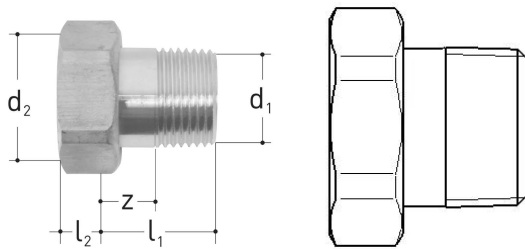

GF JRG Verschraubung mit Aussengewinde DN15

1155724

- Beschreibung: zu 1300-1333, 1350-1363, 2100-2110, 2113, 2130-2140, 2143, 8201.402, 9601.040, 9606.040, 9695.480, 6214-6215
- Material: Messing
- Anschluss: Aussengewinde
- Geliefert mit: Flachdichtung AFM34

Ausschreibungstexte GF JRG Verschraubung mit Aussengewinde

Spezifikation

- Breites Produktspektrum
- Messinggehäuse

Anwendung

Trinkwasserinstallationen

GF JRG Verschraubung mit Aussengewinde DN15

1155724

Product code

Item no EAN	7613263018212
Item no GF	350331701
Item no GTIN	07613263018212
Item no RSK	4893387

Dimension

Höhe der Artikeleinheit	30
Länge der Artikeleinheit	31
Gewicht der Artikeleinheit	0,06
Breite der Artikeleinheit	34
Item_UOM	St.