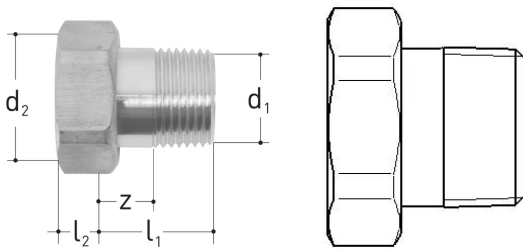

GF JRG Verschraubung mit Aussengewinde DN20

1155727

- Beschreibung: zu 1300-1333, 1350-1363, 2100-2110, 2113, 2130-2140, 2143, 8201.402, 9601.040, 9606.040, 9695.480, 6214-6215
- Material: Messing
- Anschluss: Aussengewinde
- Geliefert mit: Flachdichtung AFM34

Ausschreibungstexte GF JRG Verschraubung mit Aussengewinde

Spezifikation

- Breites Produktspektrum
- Messinggehäuse

Anwendung

Trinkwasserinstallationen

GF JRG Verschraubung mit Aussengewinde DN20

1155727

Product code

Item no EAN	7613263018199
Item no GF	350331801
Item no GTIN	07613263018199
Item no RSK	4893388

Dimension

Höhe der Artikeleinheit	37
Länge der Artikeleinheit	36
Gewicht der Artikeleinheit	0,1
Breite der Artikeleinheit	41
Item_UOM	St.