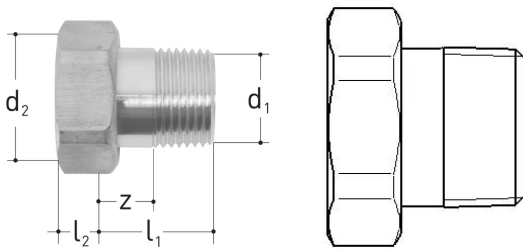

GF JRG Verschraubung mit Aussengewinde DN25

1155730

- Beschreibung: zu 1300-1333, 1350-1363, 2100-2110, 2113, 2130-2140, 2143, 8201.402, 9601.040, 9606.040, 9695.480, 6214-6215
- Material: Messing
- Anschluss: Aussengewinde
- Geliefert mit: Flachdichtung AFM34

Ausschreibungstexte GF JRG Verschraubung mit Aussengewinde

Spezifikation

- Breites Produktspektrum
- Messinggehäuse

Anwendung

Trinkwasserinstallationen

GF JRG Verschraubung mit Aussengewinde DN25

1155730

Product code

Item no EAN	7613263018175
Item no GF	350331901
Item no GTIN	07613263018175
Item no RSK	4893389

Dimension

Höhe der Artikeleinheit	46
Länge der Artikeleinheit	42
Gewicht der Artikeleinheit	0,18
Breite der Artikeleinheit	50
Item_UOM	St.

Measurements

Länge (I1)	34
Länge (I2)	8
Z	15

Packaging

Verpackung GTIN PL1	06414900455602
Verpackung GTIN PL2	06414900455619
Verpackungshöhe PL1	50
Verpackungshöhe PL2	120
Verpackungslänge PL1	45
Verpackungslänge PL2	180
Verpackungsmenge PL1	1
Verpackungsmenge PL2	10
Verpackungstyp PL1	Plastic_Bag
Verpackungstyp PL2	Medium_Box
Verpackungsvolumen PL1	0,0001125
Verpackungsband PL2	0,002808