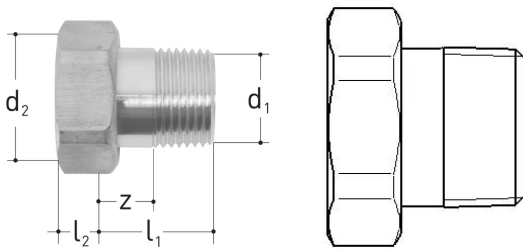

## GF JRG Verschraubung mit Aussengewinde DN32

**1155733**

- Beschreibung: zu 1300-1333, 1350-1363, 2100-2110, 2113, 2130-2140, 2143, 8201.402, 9601.040, 9606.040, 9695.480, 6214-6215
- Material: Messing
- Anschluss: Aussengewinde
- Geliefert mit: Flachdichtung AFM34

### Dimension

Höhe der Artikeleinheit	55
Länge der Artikeleinheit	40
Gewicht der Artikeleinheit	0,29
Breite der Artikeleinheit	55
Item_UOM	St.

### Measurements

Länge (I1)	38
Länge (I2)	9
Z	18