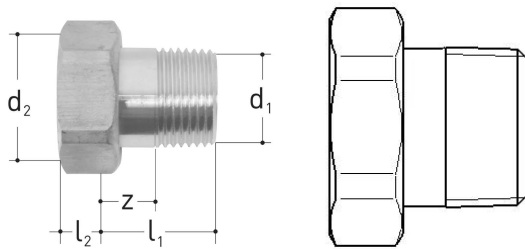

GF JRG Verschraubung mit Aussengewinde DN40

1155735

- Beschreibung: zu 1300-1333, 1350-1363, 2100-2110, 2113, 2130-2140, 2143, 8201.402, 9601.040, 9606.040, 9695.480, 6214-6215
- Material: Messing
- Anschluss: Aussengewinde
- Geliefert mit: Flachdichtung AFM34

Ausschreibungstexte GF JRG Verschraubung mit Aussengewinde

Spezifikation

- Breites Produktspektrum
- Messinggehäuse

Anwendung

Trinkwasserinstallationen

GF JRG Verschraubung mit Aussengewinde DN40

1155735

Product code

Item no EAN	7613263018144
Item no GF	350332101
Item no GTIN	07613263018144
Item no RSK	4893392

Dimension

Höhe der Artikeleinheit	66
Länge der Artikeleinheit	48.5
Gewicht der Artikeleinheit	0,36
Breite der Artikeleinheit	60
Item_UOM	St.

Measurements

Länge (I1)	39
Länge (I2)	10
Z	18

Packaging

Verpackung GTIN PL1	06414900064705
Verpackungshöhe PL1	66
Verpackungslänge PL1	48.5
Verpackungsmenge PL1	1
Verpackungstyp PL1	Plastic_Bag
Verpackungsvolumen PL1	0,00019206
Verpackungsgewicht PL1	0,362
Verpackungsbreite PL1	60