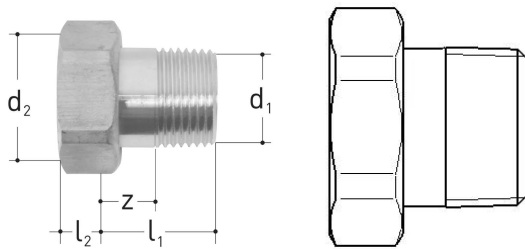

GF JRG Verschraubung mit Aussengewinde DN25

1156134

- Beschreibung: zu 1300-1333, 1350-1363, 2100-2110, 2113, 2130-2140, 2143, 8201.402, 9601.040, 9606.040, 9695.480, 6214-6215
- Material: Messing
- Anschluss: Aussengewinde
- Geliefert mit: Flachdichtung AFM34

Ausschreibungstexte GF JRG Verschraubung mit Aussengewinde

Spezifikation

- Breites Produktspektrum
- Messinggehäuse

Anwendung

Trinkwasserinstallationen

GF JRG Verschraubung mit Aussengewinde DN25

1156134

Product code

Item no EAN	7613263004383
Item no GF	351101500
Item no GTIN	07613263004383
Item no RSK	4893390

Dimension

Höhe der Artikeleinheit	54
Länge der Artikeleinheit	50
Gewicht der Artikeleinheit	0,31
Breite der Artikeleinheit	60
Item_UOM	St.

Measurements

Länge (I1)	40
Länge (I2)	10
Z	21

Packaging

Verpackung GTIN PL1	06414900174572
Verpackungshöhe PL1	55
Verpackungslänge PL1	50
Verpackungsmenge PL1	1
Verpackungstyp PL1	Plastic_Bag
Verpackungsvolumen PL1	0,000165
Verpackungsgewicht PL1	0,32
Verpackungsbreite PL1	60