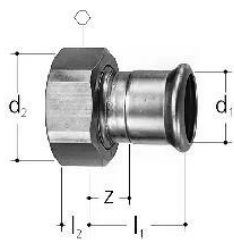

GF JRG Verschraubung (BR1) Mapress DN40

1156210

- Beschreibung: zu 1303, 1313, 1323, 1333, 1353, 1363, 1611, 1621, 2100-2140, 2161, 5010, 5011, 5080, 5081, 5211, 5281, 6320, 9910, 9920
- Anschluss: Mapress (BR1)
- Bestehend aus: loser Mutter, Pressmuffe, Flachdichtung

Ausschreibungstexte GF JRG Verschraubung (BR1) Mapress

Spezifikation

- Breites Produktspektrum
- Messinggehäuse

Anwendung

Trinkwasserinstallationen

GF JRG Verschraubung (BR1) Mapress DN40

1156210

Measurements

Inner_diameter_di	42
Länge (I1)	43
Länge (I2)	10
Z	14

Product code

Item no EAN	7613263024664
Item no GF	355600205
Item no GTIN	07613263024664
Item no RSK	4893427

Dimension

Höhe der Artikeleinheit	61
Länge der Artikeleinheit	53
Gewicht der Artikeleinheit	0,24
Breite der Artikeleinheit	61
Item_UOM	St.