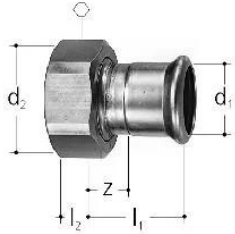

GF JRG Verschraubung (BR1) Mapress DN40

1156210

- Beschreibung: zu 1303, 1313, 1323, 1333, 1353, 1363, 1611, 1621, 2100-2140, 2161, 5010, 5011, 5080, 5081, 5211, 5281, 6320, 9910, 9920
- Anschluss: Mapress (BR1)
- Bestehend aus: loser Mutter, Pressmuffe, Flachdichtung

Ausschreibungstexte GF JRG Verschraubung (BR1) Mapress

Spezifikation

- Breites Produktspektrum
- Messinggehäuse

Anwendung

Trinkwasserinstallationen

GF JRG Verschraubung (BR1) Mapress DN40

1156210

Measurements

Inner_diameter_di	42
Länge (I1)	43
Länge (I2)	10
Z	14

Product code

Item no EAN	7613263024664
Item no GF	355600205
Item no GTIN	07613263024664
Item no RSK	4893427

Dimension

Höhe der Artikeleinheit	61
Länge der Artikeleinheit	53
Gewicht der Artikeleinheit	0,24
Breite der Artikeleinheit	61
Item_UOM	St.