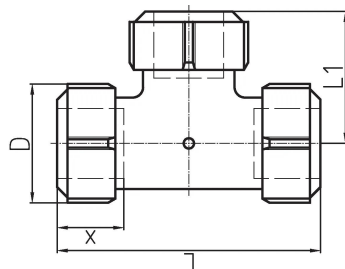

GF Primofit T-Stück verzinkt STL EPDM 1 1/4 G

1156725

für Stahlrohr EN 10255-1

Ausschreibungstexte GF Primofit T-Stück verzinkt STL EPDM

Spezifikation

- Hergestellt aus hochwertigem weißem Temperguss (EN-GJMW-400-5)
- Vorgefertigte Klemmverbinder – kein Zerlegen vor der Installation erforderlich
- Erhältlich in Schwarz, feuerverzinkt und als Innengewinde-Adapter aus Edelstahl
- Vollständige Auszugssicherheit für sichere und dauerhafte Verbindungen
- Winkelabweichung bis zu +/- 3° pro Verbindung
- Gewinde gemäß EN 10226-1

GF Primofit T-Stück verzinkt STL EPDM 1 1/4 G

1156725

Product code

Item no EAN	7611205020187
Item no GF	775306054
Item no GTIN	07611205020187

Dimension

Höhe der Artikeleinheit	68
Länge der Artikeleinheit	99
Gewicht der Artikeleinheit	1,505
Breite der Artikeleinheit	130
Item_UOM	St.

Packaging

Verpackung GTIN PL1	07611205770181
Verpackung GTIN PL2	07611205070182
Verpackung GTIN PL4	06414900245432
Verpackungshöhe PL1	68
Verpackungshöhe PL2	200
Verpackungshöhe PL4	729
Verpackungslänge PL1	99
Verpackungslänge PL2	260
Verpackungslänge PL4	1200
Verpackungsmenge PL1	1
Verpackungsmenge PL2	5
Verpackungsmenge PL4	270
Verpackungstyp PL1	Plastic_Bag
Verpackungstyp PL2	Medium_Box
Verpackungstyp PL4	Pallet
Verpackungsvolumen PL1	0,00087516
Verpackungsband PL2	0,00988