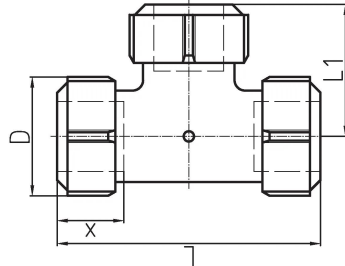

GF Primofit T-Stück verzinkt STL EPDM 1 1/4 G

1156725

für Stahlrohr EN 10255-1

Ausschreibungstexte GF Primofit T-Stück verzinkt STL EPDM

Spezifikation

- Hergestellt aus hochwertigem weißem Temperguss (EN-GJMW-400-5)
- Vorgefertigte Klemmverbinder – kein Zerlegen vor der Installation erforderlich
- Erhältlich in Schwarz, feuerverzinkt und als Innengewinde-Adapter aus Edelstahl
- Vollständige Auszugssicherheit für sichere und dauerhafte Verbindungen
- Winkelabweichung bis zu +/- 3° pro Verbindung
- Gewinde gemäß EN 10226-1

GF Primofit T-Stück verzinkt STL EPDM 1 1/4 G

1156725

Product code

Item no EAN	7611205020187
Item no GF	775306054
Item no GTIN	07611205020187

Dimension

Höhe der Artikeleinheit	68
Länge der Artikeleinheit	99
Gewicht der Artikeleinheit	1,505
Breite der Artikeleinheit	130
Item_UOM	St.

Packaging

Verpackung GTIN PL1	07611205770181
Verpackung GTIN PL2	07611205070182
Verpackung GTIN PL4	06414900245432
Verpackungshöhe PL1	68
Verpackungshöhe PL2	200
Verpackungshöhe PL4	729
Verpackungslänge PL1	99
Verpackungslänge PL2	260
Verpackungslänge PL4	1200
Verpackungsmenge PL1	1
Verpackungsmenge PL2	5
Verpackungsmenge PL4	270
Verpackungstyp PL1	Plastic_Bag
Verpackungstyp PL2	Medium_Box
Verpackungstyp PL4	Pallet
Verpackungsvolumen PL1	0,00087516
Verpackungsband PL2	0,00988