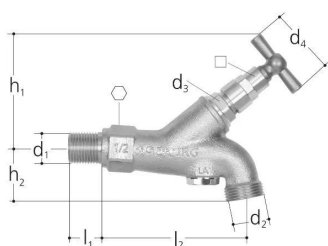

## GF JRG Auslaufventil mit Knebelgriff DN20

**1159157**

- Material: Rotguss, Edelstahl, EPDM, Metall
- Bestehend aus: integriertem Belüfter, Handrad, Ventilsitz aus Chrom-Nickel-Stahl

#### Spezifikation

- Breites Produktspektrum
- Messinggehäuse

## GF JRG Auslaufventil mit Knebelgriff DN20

1159157

### Dimension

Höhe der Artikeleinheit	45
Länge der Artikeleinheit	153
Gewicht der Artikeleinheit	0,001
Breite der Artikeleinheit	115
Item_UOM	St.