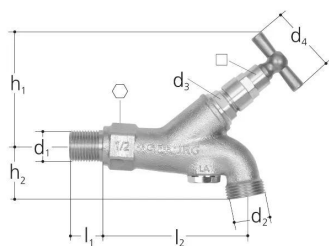

## GF JRG Auslaufventil mit Knebelgriff DN20

**1159157**

- Material: Rotguss, Edelstahl, EPDM, Metall
- Bestehend aus: integriertem Belüfter, Handrad, Ventilsitz aus Chrom-Nickel-Stahl

## GF JRG Auslaufventil mit Knebelgriff DN20

1159157

### Dimension

Höhe der Artikeleinheit	45
Länge der Artikeleinheit	153
Gewicht der Artikeleinheit	0,001
Breite der Artikeleinheit	115
Item_UOM	St.

### Measurements

Länge (I1)	25
Länge (I2)	93
Z-Messung h1	76
Z-Messung h2	39