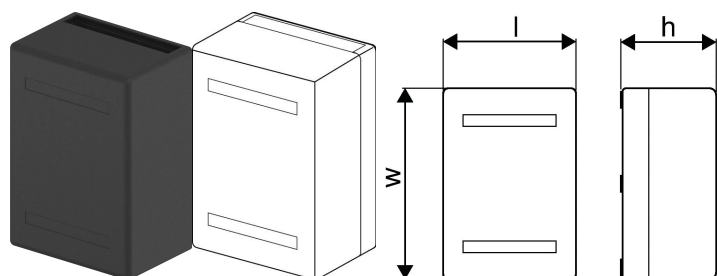

Uponor Combi Port Gen EPP Dämmhaube M-INS

1160656

No about information