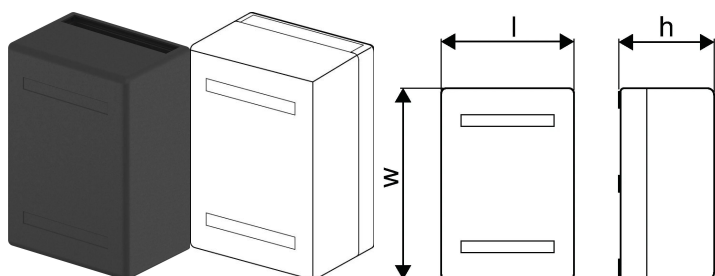

Uponor Combi Port Gen EPP Dämmhaube M-INS

1160656

Status

Item Available From date

2025-09-01

Product code

Item no EAN

6414900506854

Item no GTIN

06414900506854

Dimension

Höhe der Artikeleinheit

198

Länge der Artikeleinheit

560

Gewicht der Artikeleinheit

6,45

Breite der Artikeleinheit

390

Item_UOM

St.

Packaging

Verpackung GTIN PL1

06414900336987

Verpackungshöhe PL1

300

Verpackungslänge PL1

600

Verpackungsmenge PL1

1

Verpackungstyp PL1

Base_Box

Verpackungsvolumen PL1

0,072

Verpackungsgewicht PL1

7,35

Verpackungsbreite PL1

400

Technische Dokumente (wie Installationsanleitung etc.)

Dokumente herunterladen

12. NO Sud, Straße 7 Objekt
58D
2355, Wiener Neudorf
Österreich

T +43 2236 23003-0
E kundendienst@uponor.com

www.uponor.com/de-at