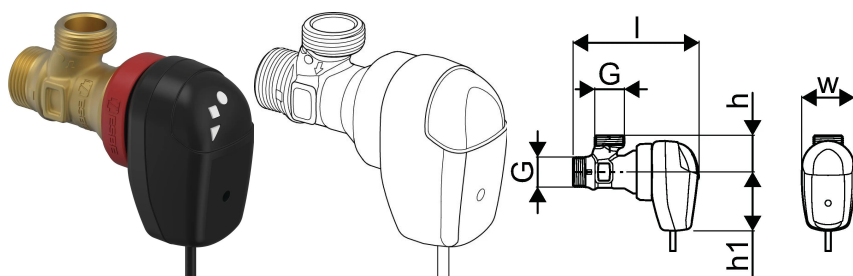

Uponor Combi Port Gen Motorventil Esbe SLB123 3/4"

1160662

No about information

Uponor Combi Port Gen Motorventil Esbe SLB123 3/4"

1160662

Status

Item Available From date

2025-09-01

Product code

Item no EAN

6414900506915

Item no GTIN

06414900506915

Dimension

Höhe der Artikeleinheit

47

Länge der Artikeleinheit

112

Gewicht der Artikeleinheit

0,11

Breite der Artikeleinheit

103

Item_UOM

St.