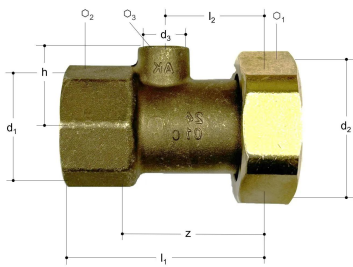

GF JRG Verschraubung mit seidl. Anschluss DN25

1162986

- Beschreibung: zu 1300-1333, 1350-1363, 1611, 1631, 2200-2210, 2230-2240, 2191, 5211, 5281, 6320, 6325, 9910, 9920
- Bestehend aus: lose Mutter, Flachdichtung, Stopfen 1/4" mit O-Ring
- Temperatur: max. 90 °C
- Material: Messing bleifrei
- Anschluss: Innengewinde

Ausschreibungstexte GF JRG Verschraubung mit seidl. Anschluss

Spezifikation

- Breites Produktspektrum
- Messinggehäuse

Anwendung

Trinkwasserinstallationen

GF JRG Verschraubung mit seitr. Anschluss DN25

1162986

Item no GTIN

07613263117250

Dimension

Höhe der Artikeleinheit

46

Länge der Artikeleinheit

79

Gewicht der Artikeleinheit

0,3

Breite der Artikeleinheit

50

Item_UOM

St.

Packaging

Verpackung GTIN PL1

06414900085793