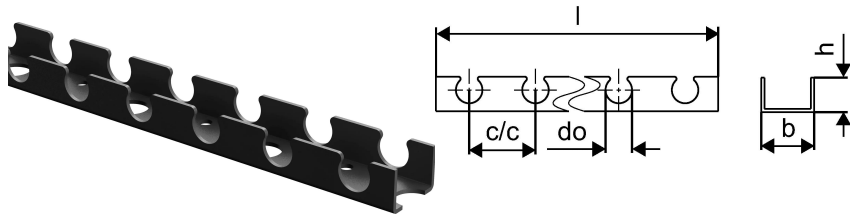

Uponor Multi Klemmschiene 20mm c/c50mm 3m

1005358

- Zur Befestigung und Fixierung von Uponor Rohr

Ausschreibungstexte Uponor Multi Klemmschiene

Anwendung

- Flächen Heiz-Kühlsystem

Ausschreibung

zur Befestigung und Fixierung der Uponor Comfort pipe Plus 25x2,3 mm und Uponor Velta PE-Xa Rohre 20x2,3 mm

Uponor Multi Klemmschiene 20mm c/c50mm 3m

1005358

Technische Daten

Artikelmenge 1	3
Artikelmenge 2	30
Maßeinheit	m
Durchmesser aussen	20 mm
Mittenabstand 1	50 mm
Nennstärke	26 -
Farbe	RAL 7042 -
Länge (l)	3000 mm
Durchmesser außen do	20 mm
z-Maß b	40 mm