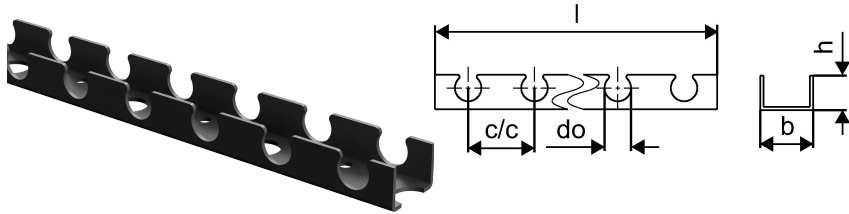

Uponor Multi Klemmschiene 20mm c/c50mm 3m

1005358

- Zur Befestigung und Fixierung von Uponor Rohr

Ausschreibungstexte Uponor Multi Klemmschiene

Anwendung

- Flächen Heiz-Kühlsystem

Ausschreibung

zur Befestigung und Fixierung der Uponor Comfort pipe Plus 25x2,3 mm und Uponor Velta PE-Xa Rohre 20x2,3 mm

Uponor Multi Klemmschiene 20mm c/c50mm 3m

1005358

Technische Daten

Artikelmenge 1	3
Artikelmenge 2	30
Maßeinheit	m
Durchmesser aussen	20 mm
Mittenabstand 1	50 mm
Nennstärke	26 -
Farbe	RAL 7042 -
Länge (l)	3000 mm
Durchmesser außen do	20 mm
z-Maß b	40 mm