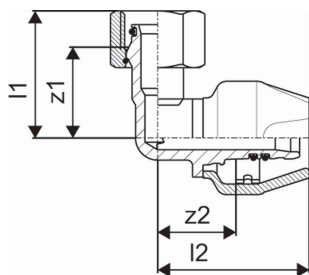

Ausschreibungstexte Uponor Smart Aqua SK-Winkelverschraubung RTM Geberit

Anwendung

- Für die Trinkwasserinstallation

Ausschreibung

aus Messing verzinkt, mit integrierter Pressfunktion, Verpresstkennzeichnung und Farbcodierung. Für den Anschluss von Uponor Verbundrohr 16 x 2 an den UP-Spülkasten Geberit ab 2002 und alle MeplaFix R1/2 Außengewinde.

Hersteller: Uponor

System: Smart Aqua

Artikelnummer: 1057380

Uponor Smart Aqua SK-Winkelverschraubung RTM Geberit 16-G1/2"FT

1057380

Technische Daten

Artikelmenge 1	1
Artikelmenge 2	35
Maßeinheit	St.
Durchmesser aussen	16 mm