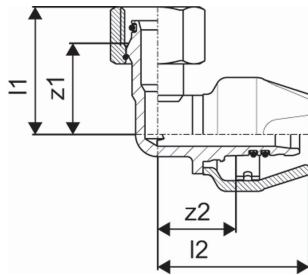

Uponor Smart Aqua SK-Winkelverschraubung RTM Geberit 16-G1/2"FT

1057380

- Aus Messing
- Für den direkten Anschluss von Uponor Verbundrohr 16 x 2,0 mm an den UP-Spülkasten Geberit ab 2002 und alle MF 1/2" Außengewinde

Ausschreibungstexte Uponor Smart Aqua SK-Winkelverschraubung RTM Geberit

Anwendung

- Für die Trinkwasserinstallation

Ausschreibung

aus Messing verzinkt, mit integrierter Pressfunktion, Verpresstkennzeichnung und Farbcodierung. Für den Anschluss von Uponor Verbundrohr 16 x 2 an den UP-Spülkasten Geberit ab 2002 und alle MeplaFix R1/2 Außengewinde.

Hersteller: Uponor

System: Smart Aqua

Artikelnummer: 1057380

Uponor Smart Aqua SK-Winkelverschraubung RTM Geberit 16-G1/2"FT

1057380

Technische Daten

Artikelmenge 1	1
Artikelmenge 2	35
Maßeinheit	St.
Durchmesser aussen	16 mm