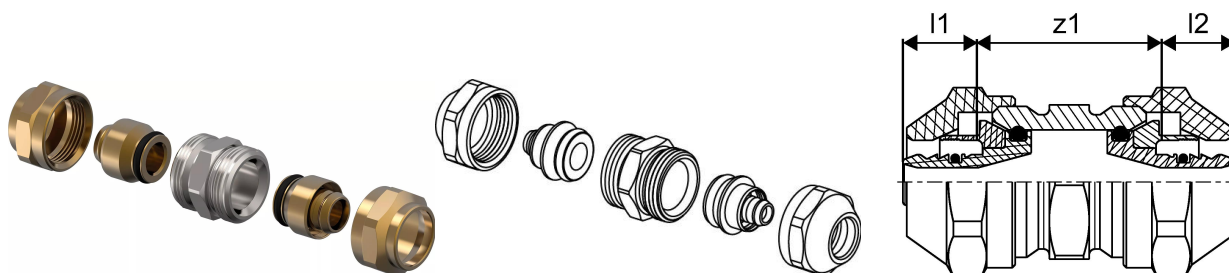

Uponor Fit Schraubkupplung PEX 20x1,9/2,0-20x1,9/2,0

1065302

- Messing

No about information

Uponor Fit Schraubkupplung PEX 20x1,9/2,0-20x1,9/2,0

1065302

Technische Daten

Maßeinheit	St.
Länge (l1)	14 mm
Länge (l2)	31 mm
Packaging Quantity PL1	1
Packaging Quantity PL3	25
Packaging Quantity PL4	2400