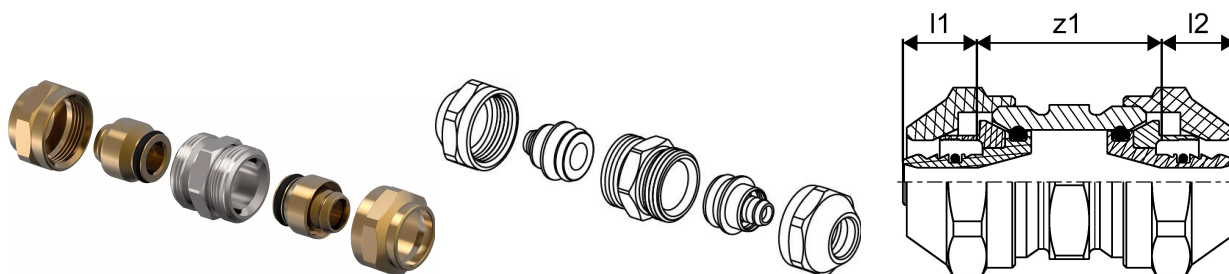

Uponor Fit Schraubkupplung PEX 20x1,9/2,0-20x1,9/2,0

1065302

- Messing

No about information

Uponor Fit Schraubkupplung PEX 20x1,9/2,0-20x1,9/2,0

1065302

Technische Daten

Maßeinheit	St.
Länge (l1)	14 mm
Länge (l2)	31 mm
Packaging Quantity PL1	1
Packaging Quantity PL3	25
Packaging Quantity PL4	2400