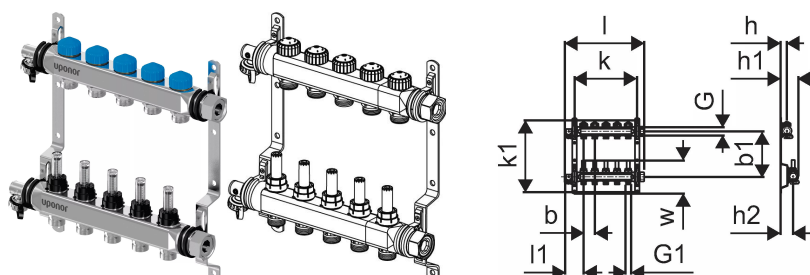

Uponor Vario S Verteiler DFC 12x3/4 Euro

1093597

- Vorlauf mit Durchflussmessern zur Anzeige und Absperrung
- Rücklauf mit dynamischen Mengenregulierventilen und Bauschutzkappen
- 2 Füll- und Entleerungsventile enthalten
- Max. Betriebsdruck: 6 bar bei 60 ° C
- Mengenregulierung am Rücklaufventil: 30 - 300 kg / h
- Kompatibilität zu den Stellantrieben 230V und 24V

Ausschreibungstexte Uponor Vario S Verteiler DFC

Spezifikation

- Aus Edelstahl
- Mit integrierten Ventilen
- Verbindung rechts oder links mit Flachdichtung
- Integriertes Füll- und Entlüftungsventil im Vor und Rücklauf
- Anschluss Heizkreise: G 3/4" Eurokonus
- Abstand der Heizkreisanschlüsse: 50 mm
- Verteilerabstand mit Standardhalterung: 225 mm

Anwendung

- Für Fußbodenheizung und Kühlung
- Max. Druck: 6 bar bei 60 °C

Uponor Vario S Verteiler DFC 12x3/4 Euro

1093597

Measurements

Zylindrisches_Gewinde_G	1
Zylindrisches_Gewinde_G1	3/4
LÄNGE_L	710
Länge (l1)	87
Länge (l2)	73
Z-Messung b	50
Z-Messung b1	215
Z-Messung b2	215
Z-Messung h	75
Z-Messung h1	30
Z-Messung h2	50
Z-Messung k	635
Z-Messung k1	336
Z-Messung m	357

Status

Item Available From date 2024-10-31

Product code

Item no EAN	6414905230617
Item no GTIN	06414905230617

Dimension

Höhe der Artikeleinheit	357
Länge der Artikeleinheit	710
Gewicht der Artikeleinheit	7,3
Breite der Artikeleinheit	75
Item_UOM	St.