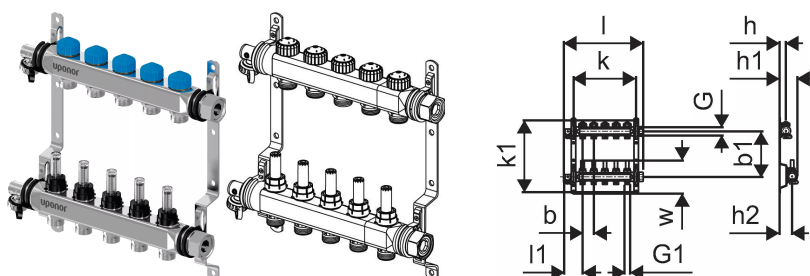

Uponor Vario S Verteiler DFC 12x3/4 Euro

1093597

- Vorlauf mit Durchflussmessern zur Anzeige und Absperrung
- Rücklauf mit dynamischen Mengenregulierventilen und Bauschutzkappen
- 2 Füll- und Entleerungsventile enthalten
- Max. Betriebsdruck: 6 bar bei 60 ° C
- Mengenregulierung am Rücklaufventil: 30 - 300 kg / h
- Kompatibilität zu den Stellantrieben 230V und 24V

Ausschreibungstexte Uponor Vario S Verteiler DFC

Spezifikation

- Aus Edelstahl
- Mit integrierten Ventilen
- Verbindung rechts oder links mit Flachdichtung
- Integriertes Füll- und Entlüftungsventil im Vor und Rücklauf
- Anschluss Heizkreise: G 3/4" Eurokonus
- Abstand der Heizkreisanschlüsse: 50 mm
- Verteilerabstand mit Standardhalterung: 225 mm

Anwendung

- Für Fußbodenheizung und Kühlung
- Max. Druck: 6 bar bei 60 °C

Uponor Vario S Verteiler DFC 12x3/4 Euro

1093597

Measurements

Zylindrisches_Gewinde_G	1
Zylindrisches_Gewinde_G1	3/4
LÄNGE_L	710
Länge (l1)	87
Länge (l2)	73
Z-Messung b	50
Z-Messung b1	215
Z-Messung b2	215
Z-Messung h	75
Z-Messung h1	30
Z-Messung h2	50
Z-Messung k	635
Z-Messung k1	336
Z-Messung m	357

Status

Item Available From date 2024-10-31

Product code

Item no EAN	6414905230617
Item no GTIN	06414905230617

Dimension

Höhe der Artikeleinheit	357
Länge der Artikeleinheit	710
Gewicht der Artikeleinheit	7,3
Breite der Artikeleinheit	75
Item_UOM	St.