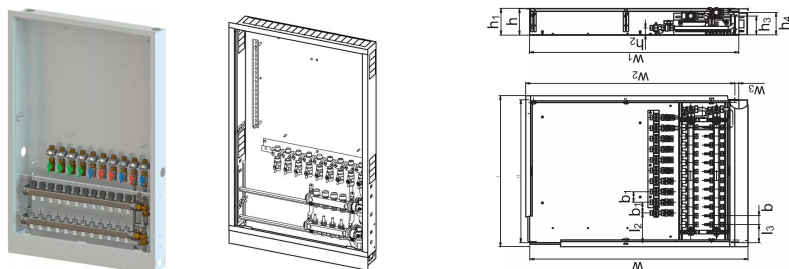

Uponor Combi Port E-Pro Unterputzschrank mit Vario S Verteiler IW 1200x750x150mm 4HMV+9BV

1095673

- Unterputzschrank mit Füßen, Heizungsverteiler und einer Schiene mit vorinstallierten Kugelhähnen

Ausstattungs-codes:

- HMV – Satz Vario-S-Verteiler zum Heizen mit _ (4,6,8,10) Heizkreisen
- BV – Satz _ (7,9) Kugelhähne, die auf der Montageschiene im Schrank für den Anschluß der Station vorinstalliert sind

Uponor Combi Port E-Pro Unterputzschrank mit Vario S Verteiler IW 1200x750x150mm 4HMV+9BV

1095673

Technische Daten

Item no EAN	6414905478705
Item no GTIN	06414905478705
Maßeinheit	St.
Länge (l)	655 mm
Länge (l1)	610 mm
Länge (l2)	64 mm
Länge (l3)	243 mm
z-Maß b	50 mm
z-Maß b1	60 mm
z-Maß h	150 mm
z-Maß h1	152 mm
z-Maß h2	40 mm
z-Maß h3	108 mm
z-Maß w	1242 mm
z-Maß w1	1190 mm
Verpackungsmenge 1	1
Packaging GTIN PL1	06414905527748
Packaging GTIN PL4	06414905527755