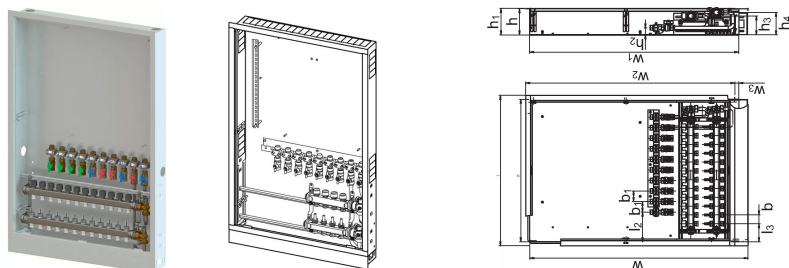

Uponor Combi Port E-Pro Unterputzschrank mit Vario S Verteiler IW 1200x750x150mm 4HMV+9BV

1095673

- Unterputzschrank mit Füßen, Heizungsverteiler und einer Schiene mit vorinstallierten Kugelhähnen

Ausstattungs-codes:

- HMV – Satz Vario-S-Verteiler zum Heizen mit _ (4,6,8,10) Heizkreisen
- BV – Satz _ (7,9) Kugelhähne, die auf der Montageschiene im Schrank für den Anschluß der Station vorinstalliert sind

Uponor Combi Port E-Pro Unterputzschrank mit Vario S Verteiler IW 1200x750x150mm 4HMV+9BV

1095673

Technische Daten

Item no EAN	6414905478705
Item no GTIN	06414905478705
Maßeinheit	St.
Länge (l)	655 mm
Länge (l1)	610 mm
Länge (l2)	64 mm
Länge (l3)	243 mm
z-Maß b	50 mm
z-Maß b1	60 mm
z-Maß h	150 mm
z-Maß h1	152 mm
z-Maß h2	40 mm
z-Maß h3	108 mm
z-Maß w	1242 mm
z-Maß w1	1190 mm
Verpackungsmenge 1	1
Packaging GTIN PL1	06414905527748
Packaging GTIN PL4	06414905527755