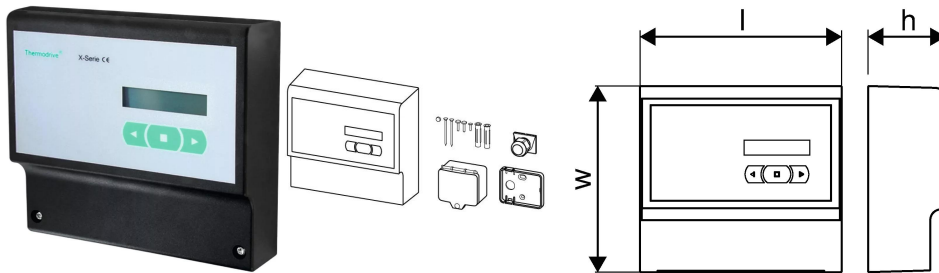

## Uponor Combi Port E-Pro Zentraler Aussenfühler max.128 HIU,190x175x75

**1097085**

- Zentraler Aussenfühler (Master) zur Übertragung der Außentemperatur an bis zu 128 Combi PORT E Controller über RS485 (1 Stk. pro 1 Netzwerk)
- Im ABS-Gehäuse mit Display (2 x 16 Zeichen) und 3 Bedientasten

## Uponor Combi Port E-Pro Zentraler Aussenfühler max.128 HIU,190x175x75

1097085

### Technische Daten

Item no EAN	6414905484232
Item no GTIN	06414905484232
Item no VVS	375609040
Maßeinheit	St.
Länge (l)	190 mm
z-Maß h	73 mm
z-Maß w	175 mm
Verpackungsmenge 1	1
Verpackungsmenge 3	18
Packaging GTIN PL1	06414905485475
Packaging GTIN PL3	06414905485482