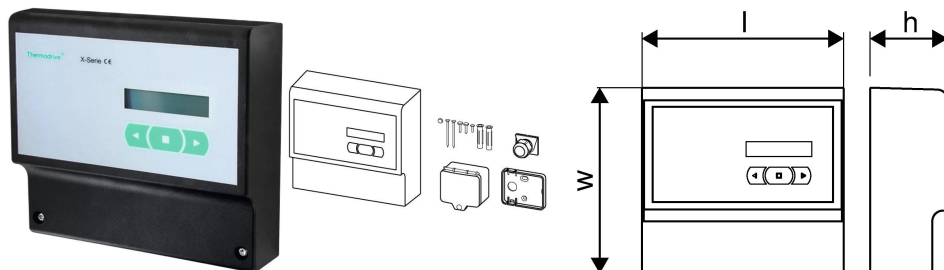

## Uponor Combi Port E-Pro Zentraler Aussenfühler max.128 HIU,190x175x75

**1097085**

- Zentraler Aussenfühler (Master) zur Übertragung der Außentemperatur an bis zu 128 Combi PORT E Controller über RS485 (1 Stk. pro 1 Netzwerk)
- Im ABS-Gehäuse mit Display (2 x 16 Zeichen) und 3 Bedientasten

## Uponor Combi Port E-Pro Zentraler Aussenfühler max.128 HIU,190x175x75

1097085

### Technische Daten

Item no EAN	6414905484232
Item no GTIN	06414905484232
Item no VVS	375609040
Maßeinheit	St.
Länge (l)	190 mm
z-Maß h	73 mm
z-Maß w	175 mm
Verpackungsmenge 1	1
Verpackungsmenge 3	18
Packaging GTIN PL1	06414905485475
Packaging GTIN PL3	06414905485482