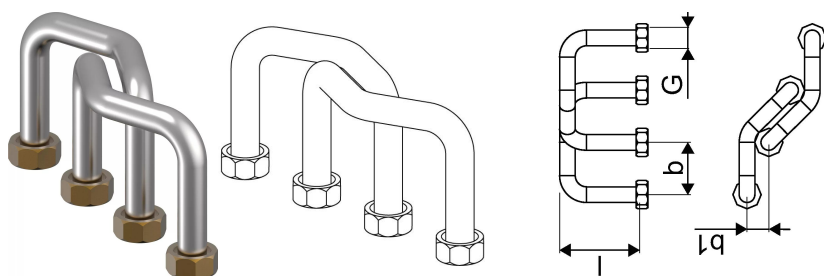

Uponor Combi Port Gen Estrichtrocknungsset 2x,65mm

1099644

- Satz Rohrbrücken zum Einbau in den Schrank ohne Station, um eine
- Estrichaufheizung auch bei nachträglichem Stationseinbau vornehmen zu können.

No about information

Uponor Combi Port Gen Estrichtrocknungsset 2x,65mm

1099644

Measurements

| | |
|-------------------------|-----|
| Zylindrisches_Gewinde_G | 3/4 |
| LÄNGE_L | 92 |
| Z-Messung b | 60 |
| Z-Messung b1 | 25 |

Product code

| | |
|--------------|----------------|
| Item no EAN | 4026115361993 |
| Item no GTIN | 04026115361993 |

Dimension

| | |
|----------------------------|-----|
| Höhe der Artikeleinheit | 68 |
| Länge der Artikeleinheit | 225 |
| Gewicht der Artikeleinheit | 0,4 |
| Breite der Artikeleinheit | 92 |
| Item_UOM | St. |