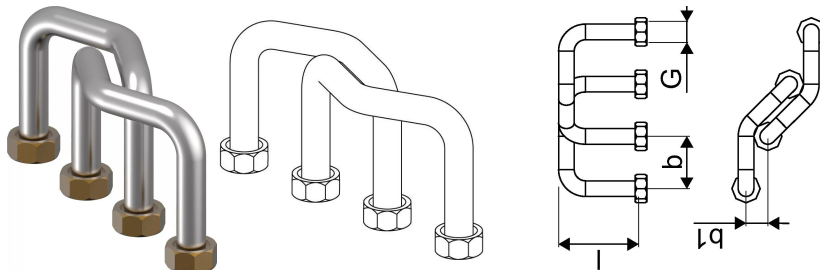

Uponor Combi Port Gen Estrichtrocknungsset 2x,65mm

1099644

- Satz Rohrbrücken zum Einbau in den Schrank ohne Station, um eine
- Estrichaufheizung auch bei nachträglichem Stationseinbau vornehmen zu können.

No about information

Uponor Combi Port Gen Estrichtrocknungsset 2x,65mm

1099644

Measurements

| | |
|-------------------------|-----|
| Zylindrisches_Gewinde_G | 3/4 |
| LÄNGE_L | 92 |
| Z-Messung b | 60 |
| Z-Messung b1 | 25 |

Product code

| | |
|--------------|----------------|
| Item no EAN | 4026115361993 |
| Item no GTIN | 04026115361993 |

Dimension

| | |
|----------------------------|-----|
| Höhe der Artikeleinheit | 68 |
| Länge der Artikeleinheit | 225 |
| Gewicht der Artikeleinheit | 0,4 |
| Breite der Artikeleinheit | 92 |
| Item_UOM | St. |