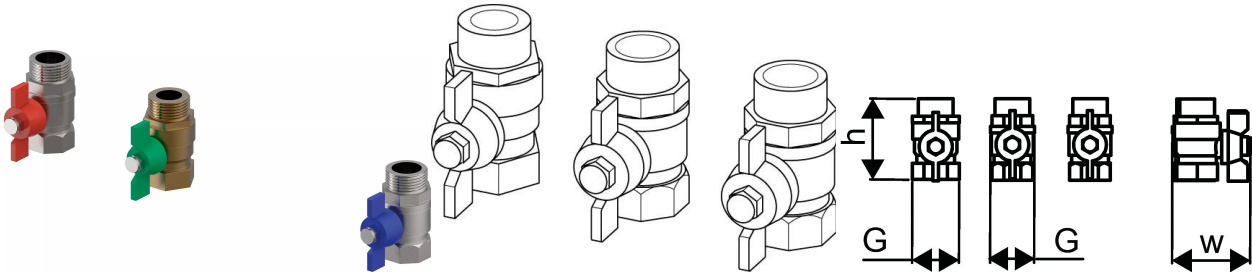

Uponor Combi Port Gen Kugelhähne x3, DN20, MT/FT

1099716

- Kugelhahn-Sets (DN 20 IG / AG)

No about information

Uponor Combi Port Gen Kugelhähne x3, DN20, MT/FT

1099716

Measurements

Zylindrisches_Gewinde_G	3/4
Zylindrisches_Gewinde_G1	3/4
LÄNGE_L	60
Länge (I1)	12,4
Länge (I2)	13,3
Z-Messung h	40,5
Z-Messung m	52
z1	34,3

Product code

Item no EAN	4026115324769
Item no GTIN	04026115324769

Dimension

Höhe der Artikeleinheit	60
Länge der Artikeleinheit	100
Gewicht der Artikeleinheit	1
Breite der Artikeleinheit	62
Item_UOM	St.