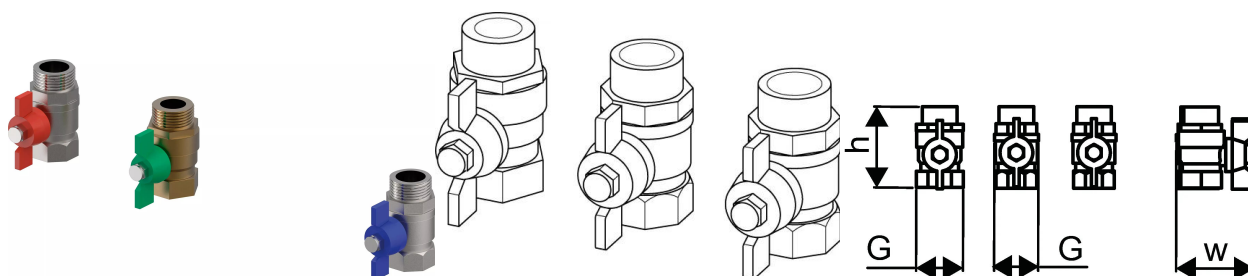

Uponor Combi Port Gen Kugelhähne x3, DN20, MT/FT

1099716

- Kugelhahn-Sets (DN 20 IG / AG)

No about information

Uponor Combi Port Gen Kugelhähne x3, DN20, MT/FT

1099716

Measurements

Zylindrisches_Gewinde_G	3/4
Zylindrisches_Gewinde_G1	3/4
LÄNGE_L	60
Länge (I1)	12,4
Länge (I2)	13,3
Z-Messung h	40,5
Z-Messung m	52
z1	34,3

Product code

Item no EAN	4026115324769
Item no GTIN	04026115324769

Dimension

Höhe der Artikeleinheit	60
Länge der Artikeleinheit	100
Gewicht der Artikeleinheit	1
Breite der Artikeleinheit	62
Item_UOM	St.