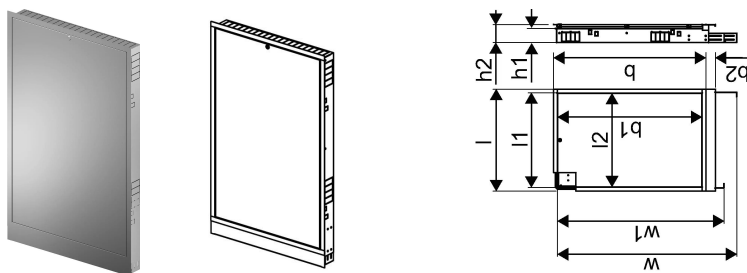

## Uponor Combi Port M-Pro Schrank IW 1200x750x110mm

1099826

- Unterputzschrack mit Füßen

## Uponor Combi Port M-Pro Schrank IW 1200x750x110mm

1099826

### Technische Daten

Item no EAN	4026115361009
Item no GTIN	04026115361009
Maßeinheit	St.
Länge (l)	795 mm
Länge (l1)	739 mm
Länge (l2)	731 mm
z-Maß b	1190 mm
z-Maß b1	1128 mm
z-Maß b2	74 mm
z-Maß h1	110 mm
z-Maß h2	140 mm
z-Maß w	1402 mm
z-Maß w1	1302 mm
Verpackungsmenge 1	1
Packaging GTIN PL1	06414900382007
Packaging GTIN PL4	06414900500401