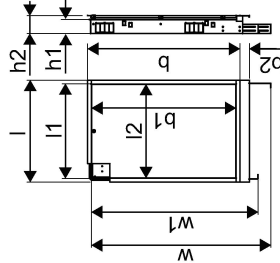

## Uponor Combi Port M-Pro Schrank IW 1200x750x110mm

1099826

- Unterputzschrack mit Füßen

## Uponor Combi Port M-Pro Schrank IW 1200x750x110mm

1099826

### Technische Daten

Item no EAN	4026115361009
Item no GTIN	04026115361009
Maßeinheit	St.
Länge (l)	795 mm
Länge (l1)	739 mm
Länge (l2)	731 mm
z-Maß b	1190 mm
z-Maß b1	1128 mm
z-Maß b2	74 mm
z-Maß h1	110 mm
z-Maß h2	140 mm
z-Maß w	1402 mm
z-Maß w1	1302 mm
Verpackungsmenge 1	1
Packaging GTIN PL1	06414900382007
Packaging GTIN PL4	06414900500401