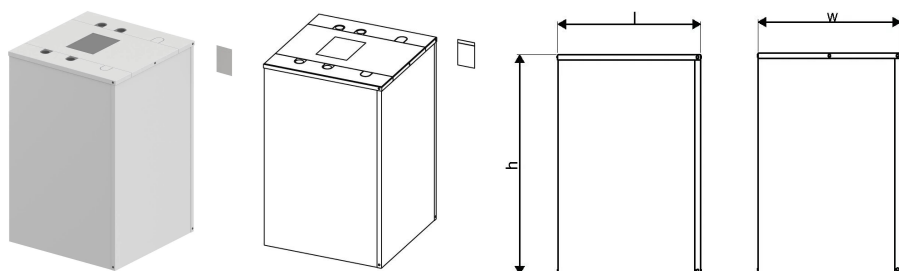

Uponor Central Port Verkleidung Maxi 75/100

1099869

Product code

Item no EAN 4026115334201

Item no GTIN 04026115334201

Dimension

Höhe der Artikeleinheit 1160

Länge der Artikeleinheit 559

Gewicht der Artikeleinheit 13

Breite der Artikeleinheit 559

Item_UOM St.

Packaging

Verpackung GTIN PL1 06414900326223

Verpackungshöhe PL1 1200

Verpackungslänge PL1 600

Verpackungsmenge PL1 1

Verpackungstyp PL1 Base_Box

Verpackungsvolumen PL1 0,432

Verpackungsgewicht PL1 13,5

Verpackungsbreite PL1 600

Technische Dokumente (wie Installationsanleitung etc.)

Dokumente herunterladen

Uponor GmbH

Industriestraße 56
97437, Hassfurt
Germany

T +4932221090866
E Kundenservice@uponor.com

www.uponor.com/de-de