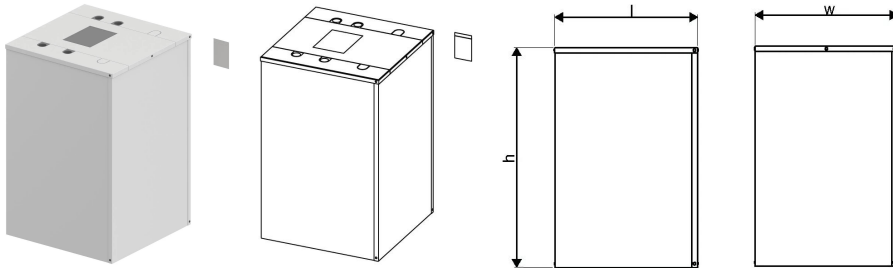

## Uponor Central Port Verkleidung Maxi 75/100

**1099869**

- Blechverkleidung inkl. Isolierung zur bauseitigen Montage

### Dimension

Höhe der Artikeleinheit 1160

Länge der Artikeleinheit 559

Gewicht der Artikeleinheit 13

Breite der Artikeleinheit 559

Item\_UOM St.