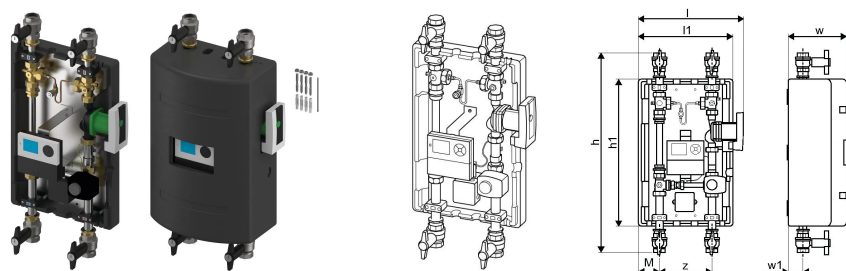

Uponor Central Port Pumpengruppe SPG 32 MV, 3m³/h

1100292

- Systempumpengruppe DN 32
- Verrohrung, bestehend aus Edelstahlrohr 35 x 1,5 mm
- Kunststoffrohrschellen zur thermischen Entkopplung
- Wärmezähleradapter 260 mm mit Vorlauffühler Anschluss über M10 x 1 (AGFW-konform)
- Bypass-Funktion über Feinstregulierventil
- 4 Absperrkugelhähne DN 40 (1 ½" Innengewinde)
- Umwälzpumpe WILO Stratos 1-12 mit 0-10 V Steuerung (BL 180 mm).
- Versorgungsspannung: 230V AC
- Mit Mischer, 3-Punkt-Reglung - 24 V, Ansteuerung 0-10 V

- Ausstattungscodes:
- FT - Anschluss mit Innengewinde
- MV - Mit Mischventil

Ausschreibungstexte Uponor Central Port Pumpengruppe SPG 32

Spezifikation

- Systempumpengruppen für die zentrale Heizungsversorgung
- Alle Systempumpengruppen sind werkseitig mit einem Combi-Control-Regler ausgestattet und komplett verdrahtet
- Montiert auf fester Halteplatte inklusive GEG-gerechter Hartschaumdämmschale

Anwendung

- Versorgung von Frischwasserstationen
- Versorgung von Wohnungsstationen mit Fußboden- und Radiatorheizungen
- Für 2 - Rohr - Systeme mit 1 primären Heizungsvorlauf und 1 Rücklauf
- Für 3 - Rohr - Systeme mit 2 getrennten primären Heizungsvorläufen und 1 kombinierten Rücklauf
- Für 4 - Rohr - Systeme mit 2 separaten primären Heizungsvorläufen und 2 Rückläufen.

Uponor Central Port Pumpengruppe SPG 32 MV, 3m³/h

1100292

Product code

Item no EAN 4026115361467

Item no GTIN 04026115361467

Dimension

Höhe der Artikeleinheit 950

Länge der Artikeleinheit 278