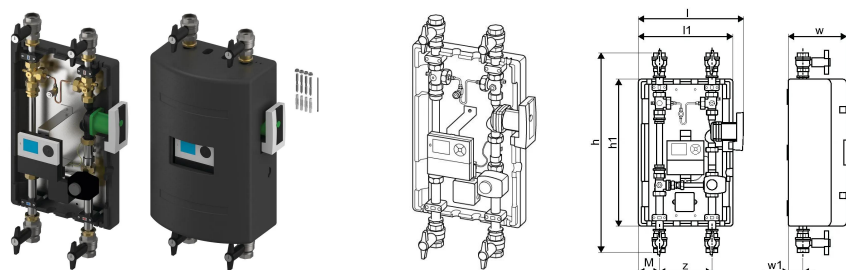

Uponor Central Port Pumpengruppe SPG 32 MV, 3m³/h

1100292

- Systempumpengruppe DN 32
- Verrohrung, bestehend aus Edelstahlrohr 35 x 1,5 mm
- Kunststoffrohrschellen zur thermischen Entkopplung
- Wärmezähleradapter 260 mm mit Vorlauffühler Anschluss über M10 x 1 (AGFW-konform)
- Bypass-Funktion über Feinstregulierventil
- 4 Absperrkugelhähne DN 40 (1 ½" Innengewinde)
- Umwälzpumpe WILO Stratos 1-12 mit 0-10 V Steuerung (BL 180 mm).
- Versorgungsspannung: 230V AC
- Mit Mischer, 3-Punkt-Reglung - 24 V, Ansteuerung 0-10 V

- Ausstattungscodes:
- FT - Anschluss mit Innengewinde
- MV - Mit Mischventil

Ausschreibungstexte Uponor Central Port Pumpengruppe SPG 32

Spezifikation

- Systempumpengruppen für die zentrale Heizungsversorgung
- Alle Systempumpengruppen sind werkseitig mit einem Combi-Control-Regler ausgestattet und komplett verdrahtet
- Montiert auf fester Halteplatte inklusive GEG-gerechter Hartschaumdämmschale

Uponor Central Port Pumpengruppe SPG 32 MV, 3m³/h

1100292

Product code

Item no EAN 4026115361467

Item no GTIN 04026115361467

Dimension

Höhe der Artikeleinheit 950

Länge der Artikeleinheit 278