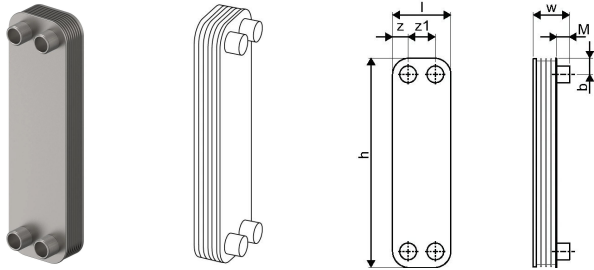

Uponor Combi Port Gen Wärmetauscher DW GVH 228H-24 VA

1116192

- Wärmetauscher DW GVH 228H-24 VA

No about information