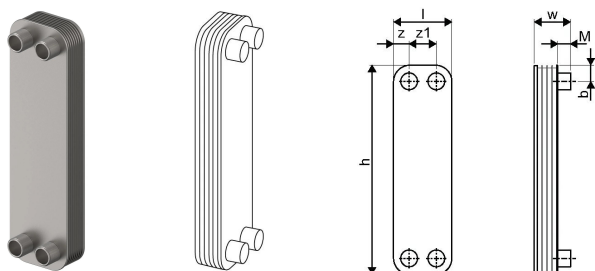

Uponor Combi Port Gen Wärmetauscher DW GVH 228H-24 VA

1116192

Product code

Item no EAN 6414900296120

Item no GTIN 06414900296120

Dimension

Höhe der Artikeleinheit 57

Länge der Artikeleinheit 330

Gewicht der Artikeleinheit 2,6

Breite der Artikeleinheit 90

Item_UOM St.

Measurements

Länge 330

Packaging

Verpackung GTIN PL1 06414900392372

Verpackungshöhe PL1 67

Verpackungslänge PL1 360

Verpackungsmenge PL1 1

Verpackungstyp PL1 Base_Box

Verpackungsvolumen PL1 0,0026532

Verpackungsgewicht PL1 2,6500

Verpackungsbreite PL1 110

Technische Dokumente (wie Installationsanleitung etc.)

Dokumente herunterladen

Industriestraße 30
97437, Hassfurt
Germany

T +4932221090866

E

kundenservice.de.bfs@georgfischer.com