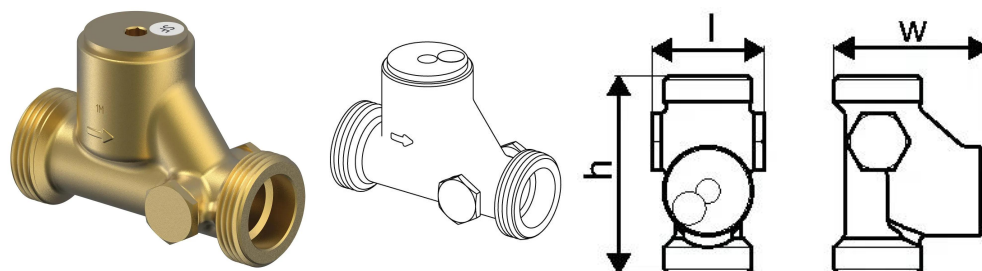

Uponor Combi Port Gen Schmutzfänger G1 incl mesh

1116196

- Schmutzfänger G1 mit Mesh für Pumpenmodul FPI und EPI

No about information

Uponor Combi Port Gen Schmutzfänger G1 incl mesh

1116196

Product code

Item no EAN 6414900295932

Item no GTIN 06414900295932

Dimension

Höhe der Artikeleinheit 30

Länge der Artikeleinheit 35

Gewicht der Artikeleinheit 0,2

Breite der Artikeleinheit 30

Item_UOM St.

Measurements

Länge 35

Packaging

Verpackung GTIN PL1 06414900391733

Verpackungshöhe PL1 40

Verpackungslänge PL1 65

Verpackungsmenge PL1 1

Verpackungstyp PL1 Base_Box

Verpackungsvolumen PL1 0,00013