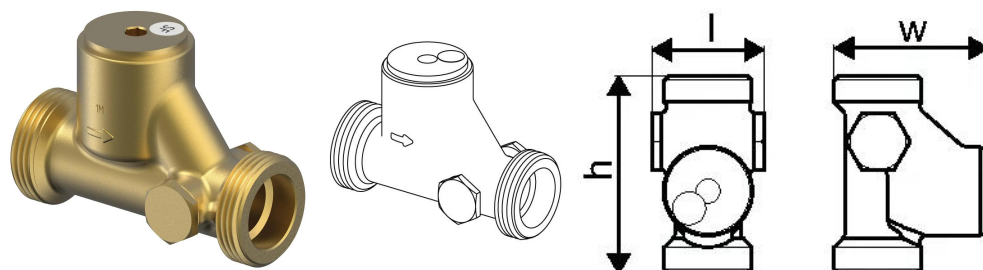

Uponor Combi Port Gen Schmutzfänger G1 incl mesh

1116196

- Schmutzfänger G1 mit Mesh für Pumpenmodul FPI und EPI

No about information

Uponor Combi Port Gen Schmutzfänger G1 incl mesh

1116196

Product code

Item no EAN 6414900295932

Item no GTIN 06414900295932

Dimension

Höhe der Artikeleinheit 30

Länge der Artikeleinheit 35

Gewicht der Artikeleinheit 0,2

Breite der Artikeleinheit 30

Item_UOM St.

Measurements

Länge 35

Packaging

Verpackung GTIN PL1 06414900391733

Verpackungshöhe PL1 40

Verpackungslänge PL1 65

Verpackungsmenge PL1 1

Verpackungstyp PL1 Base_Box

Verpackungsvolumen PL1 0,00013