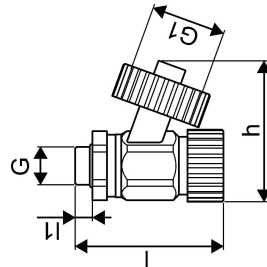

Uponor Combi Port Gen Entleerungsventil G1/4

1116200

- Ablassventil SFE G1/4

No about information

Uponor Combi Port Gen Entleerungsventil G1/4

1116200

Product code

Item no EAN 6414900475259

Item no GTIN 06414900475259

Dimension

Höhe der Artikeleinheit 35

Länge der Artikeleinheit 35

Gewicht der Artikeleinheit 0,075

Breite der Artikeleinheit 35

Item_UOM St.

Measurements

Länge 35

Packaging

Verpackung GTIN PL1 06414900392259

Verpackungshöhe PL1 45

Verpackungslänge PL1 65

Verpackungsmenge PL1 1

Verpackungstyp PL1 Plastic_Bag

Verpackungsvolumen PL1 0,000160875