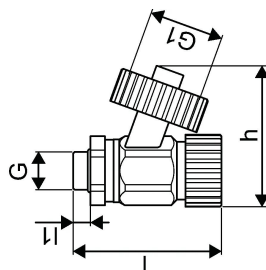

Uponor Combi Port Gen Entleerungsventil G1/4

1116200

- Ablassventil SFE G1/4

No about information

Uponor Combi Port Gen Entleerungsventil G1/4

1116200

Product code

Item no EAN 6414900475259

Item no GTIN 06414900475259

Dimension

Höhe der Artikeleinheit 35

Länge der Artikeleinheit 35

Gewicht der Artikeleinheit 0,075

Breite der Artikeleinheit 35

Item_UOM St.

Measurements

Länge 35

Packaging

Verpackung GTIN PL1 06414900392259

Verpackungshöhe PL1 45

Verpackungslänge PL1 65

Verpackungsmenge PL1 1

Verpackungstyp PL1 Plastic_Bag

Verpackungsvolumen PL1 0,000160875