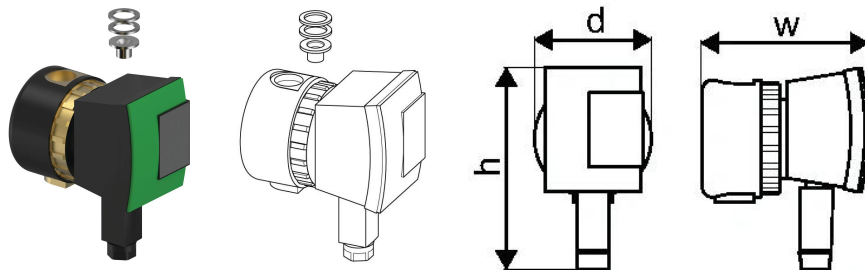

Uponor Combi Port Gen Pumpe Nova Star Z 15 Nova star

1116202

- Pumpe Wilo-Star-Z Nova mit Rückflussverhinderer

No about information

Uponor Combi Port Gen Pumpe Nova Star Z 15 Nova star

1116202

Product code

Item no EAN 6414900296793

Item no GTIN 06414900296793

Dimension

Höhe der Artikeleinheit 90

Länge der Artikeleinheit 130

Gewicht der Artikeleinheit 0,9

Breite der Artikeleinheit 130

Item_UOM St.

Measurements

Länge 130

Packaging

Verpackung GTIN PL1 06414900392150

Verpackungshöhe PL1 100

Verpackungslänge PL1 160

Verpackungsmenge PL1 1

Verpackungstyp PL1 Base_Box

Verpackungsvolumen PL1 0,0024