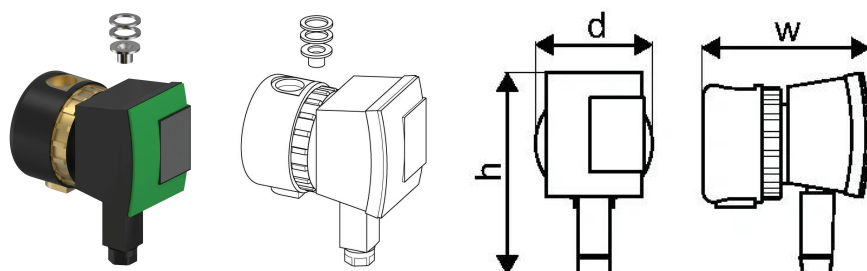

Uponor Combi Port Gen Pumpe Nova Star Z 15 Nova star

1116202

- Pumpe Wilo-Star-Z Nova mit Rückflussverhinderer

No about information

Uponor Combi Port Gen Pumpe Nova Star Z 15 Nova star

1116202

Product code

Item no EAN 6414900296793

Item no GTIN 06414900296793

Dimension

Höhe der Artikeleinheit 90

Länge der Artikeleinheit 130

Gewicht der Artikeleinheit 0,9

Breite der Artikeleinheit 130

Item_UOM St.

Measurements

Länge 130

Packaging

Verpackung GTIN PL1 06414900392150

Verpackungshöhe PL1 100

Verpackungslänge PL1 160

Verpackungsmenge PL1 1

Verpackungstyp PL1 Base_Box

Verpackungsvolumen PL1 0,0024