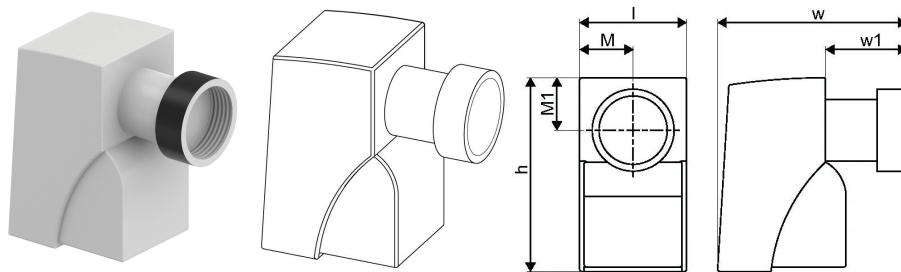

## Uponor Combi Port Gen Stellantrieb 3-POINT 230V injection circuit

1116204

- Stellantrieb 3-PUNKT, 230 V, Einspeisekreis

No about information

### Dimension

Höhe der Artikeleinheit 48

Länge der Artikeleinheit 80

Gewicht der Artikeleinheit 0,25

Breite der Artikeleinheit 48

Item\_UOM St.

### Measurements

Länge 80