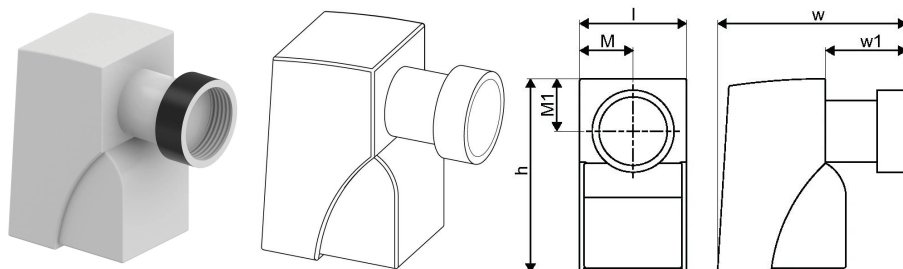

Uponor Combi Port Gen Stellantrieb 3-POINT 230V injection circuit

1116204

Product code

Item no EAN 6414900296144

Item no GTIN 06414900296144

Dimension

Höhe der Artikeleinheit 48

Länge der Artikeleinheit 80

Gewicht der Artikeleinheit 0,25

Breite der Artikeleinheit 48

Item_UOM St.

Measurements

Länge 80

Packaging

Verpackung GTIN PL1 06414900391573

Verpackungshöhe PL1 58

Verpackungslänge PL1 110

Verpackungsmenge PL1 1

Verpackungstyp PL1 Base_Box

Verpackungsvolumen PL1 0,00043384

Verpackungsgewicht PL1 0,3000

Verpackungsbreite PL1 68

Technische Dokumente (wie Installationsanleitung etc.)

Dokumente herunterladen

Industriestraße 30
97437, Hassfurt
Germany

T +4932221090866
E kundenservice.de.bfs@georgfischer.com