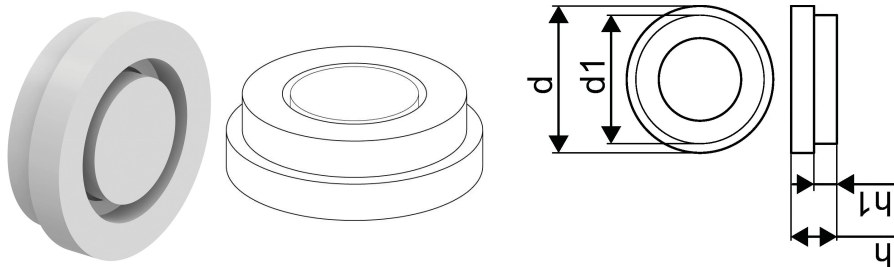

Uponor Combi Port Gen Durchflussbegrenzer 8 l/min

1116205

- Trinkwasser-Durchflussbegrenzer
- 8-22 l/min: maximaler Durchfluss

No about information

Uponor Combi Port Gen Durchflussbegrenzer 8 l/min

1116205

Product code

Item no EAN 6414900475297

Item no GTIN 06414900475297

Dimension

Höhe der Artikeleinheit 10

Länge der Artikeleinheit 30

Gewicht der Artikeleinheit 0,001

Breite der Artikeleinheit 30

Item_UOM St.

Measurements

Länge 30

Packaging

Verpackung GTIN PL1 06414900391658

Verpackungshöhe PL1 20

Verpackungslänge PL1 60

Verpackungsmenge PL1 1