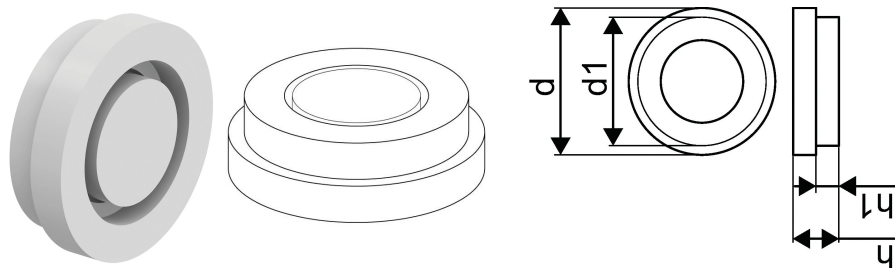

Uponor Combi Port Gen Durchflussbegrenzer 8 l/min

1116205

- Trinkwasser-Durchflussbegrenzer
- 8-22 l/min: maximaler Durchfluss

No about information

Uponor Combi Port Gen Durchflussbegrenzer 8 l/min

1116205

Product code

Item no EAN 6414900475297

Item no GTIN 06414900475297

Dimension

Höhe der Artikeleinheit 10

Länge der Artikeleinheit 30

Gewicht der Artikeleinheit 0,001

Breite der Artikeleinheit 30

Item_UOM St.

Measurements

Länge 30

Packaging

Verpackung GTIN PL1 06414900391658

Verpackungshöhe PL1 20

Verpackungslänge PL1 60

Verpackungsmenge PL1 1