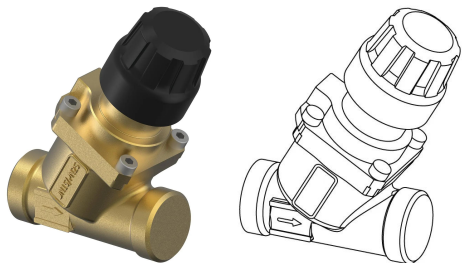

Uponor Combi Port Gen Dynamischer Volumenstromregler DN15, 158-825l/h

1116222

- Dynamische Durchflussregelung, DN 15, 158-825 l/h

No about information

Uponor Combi Port Gen Dynamischer Volumenstromregler DN15, 158-825l/h

1116222

Product code

Item no EAN	6414900295925
Item no GTIN	06414900295925

Dimension

Höhe der Artikeleinheit	60
Länge der Artikeleinheit	175
Gewicht der Artikeleinheit	0,38
Breite der Artikeleinheit	110
Item_UOM	St.