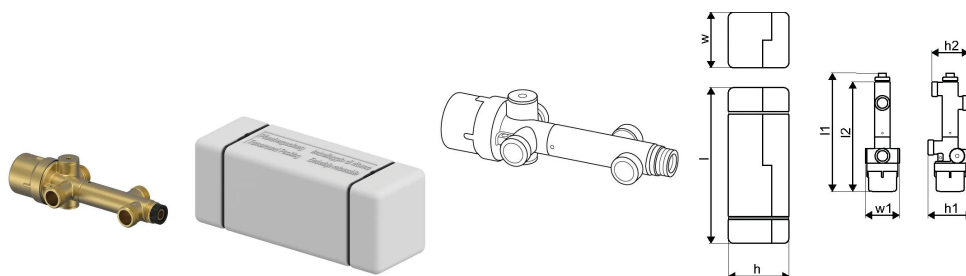

## Uponor Combi Port Gen PM-Regler DW 2-way

1116227

- 2-Wege-PM-Regler nur für Warmwasserbereitung

No about information

## Uponor Combi Port Gen PM-Regler DW 2-way

1116227

### Dimension

Höhe der Artikeleinheit 80

Länge der Artikeleinheit 240

Gewicht der Artikeleinheit 1,3

Breite der Artikeleinheit 61

Item\_UOM St.

### Measurements

Länge 240