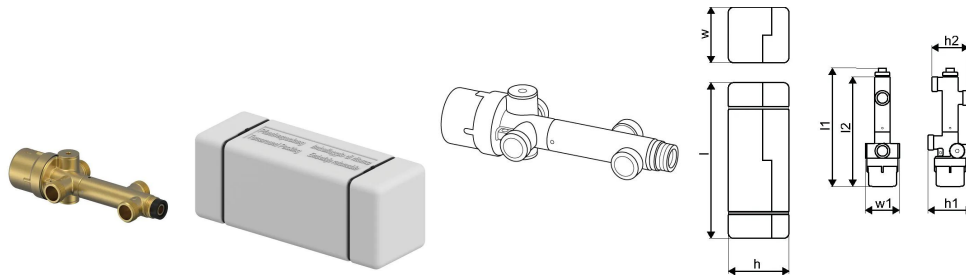

## Uponor Combi Port Gen PM-Regler DW 2-way

1116227

- 2-Wege-PM-Regler nur für Warmwasserbereitung

No about information

## Uponor Combi Port Gen PM-Regler DW 2-way

1116227

### Dimension

Höhe der Artikeleinheit 80

Länge der Artikeleinheit 240

Gewicht der Artikeleinheit 1,3

Breite der Artikeleinheit 61

Item\_UOM St.

### Measurements

Länge 240