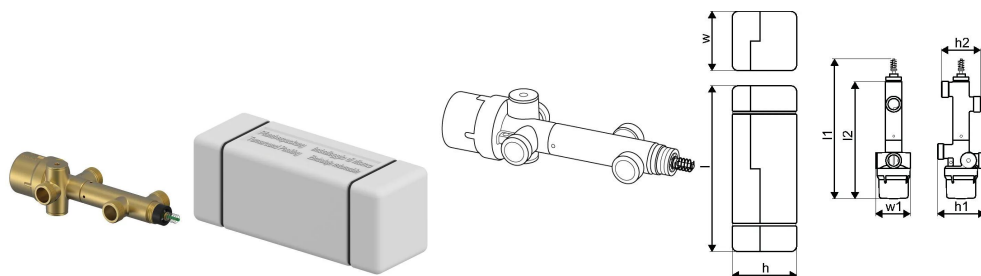

Uponor Combi Port Gen PM-Regler DW 3-way

1116228

3-Wege-PM-Regler für Warmwasserbereitung und Heizung

No about information

Uponor Combi Port Gen PM-Regler DW 3-way

1116228

Product code

Item no EAN 6414900296779

Item no GTIN 06414900296779

Dimension

Höhe der Artikeleinheit 100

Länge der Artikeleinheit 250

Gewicht der Artikeleinheit 1,4

Breite der Artikeleinheit 80

Item_UOM St.

Measurements

Länge 250

Packaging

Verpackung GTIN PL1 06414900333542

Verpackungshöhe PL1 110

Verpackungslänge PL1 280

Verpackungsmenge PL1 1

Verpackungstyp PL1 Base_Box

Verpackungsvolumen PL1 0,00308