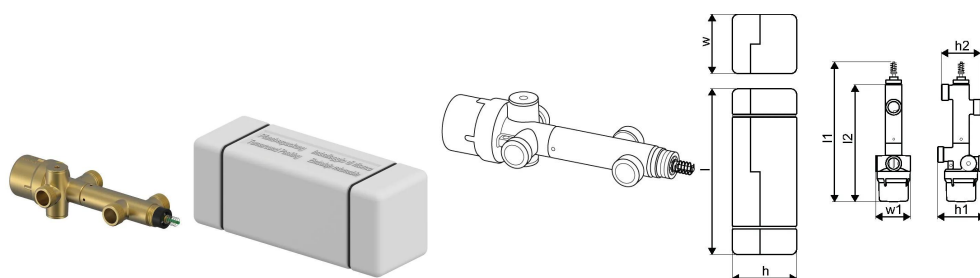

Uponor Combi Port Gen PM-Regler DW 3-way

1116228

3-Wege-PM-Regler für Warmwasserbereitung und Heizung

No about information

Uponor Combi Port Gen PM-Regler DW 3-way

1116228

Product code

Item no EAN 6414900296779

Item no GTIN 06414900296779

Dimension

Höhe der Artikeleinheit 100

Länge der Artikeleinheit 250

Gewicht der Artikeleinheit 1,4

Breite der Artikeleinheit 80

Item_UOM St.

Measurements

Länge 250

Packaging

Verpackung GTIN PL1 06414900333542

Verpackungshöhe PL1 110

Verpackungslänge PL1 280

Verpackungsmenge PL1 1

Verpackungstyp PL1 Base_Box

Verpackungsvolumen PL1 0,00308