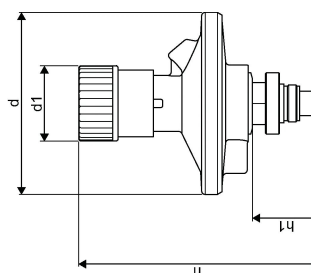

Uponor Combi Port Gen Diff. Druck Regler DN15, 100-400mbar

1116229

- Differenzdruckregelung, DN 15, 100–400 mbar

No about information

Uponor Combi Port Gen Diff. Druck Regler DN15, 100-400mbar

1116229

Product code

Item no EAN 6414900409612

Item no GTIN 06414900409612

Dimension

Höhe der Artikeleinheit 65

Länge der Artikeleinheit 95

Gewicht der Artikeleinheit 1,2

Breite der Artikeleinheit 65

Item_UOM St.

Measurements

Länge 95

Packaging

Verpackung GTIN PL1 06414900391795

Verpackungshöhe PL1 75

Verpackungslänge PL1 125

Verpackungsmenge PL1 1

Verpackungstyp PL1 Base_Box

Verpackungsvolumen PL1 0,000796875

Verpackungsgewicht PL1 1,2500

Verpackungsbreite PL1 85

Technische Dokumente (wie Installationsanleitung etc.)

Dokumente herunterladen

Industriestraße 30
97437, Hassfurt
Germany