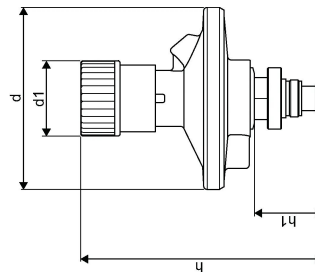

Uponor Combi Port Gen Diff. Druck Regler DN15, 100-400mbar

1116229

- Differenzdruckregelung, DN 15, 100–400 mbar

No about information

Uponor Combi Port Gen Diff. Druck Regler DN15, 100-400mbar

1116229

Product code

Item no EAN 6414900409612

Item no GTIN 06414900409612

Dimension

Höhe der Artikeleinheit 65

Länge der Artikeleinheit 95

Gewicht der Artikeleinheit 1,2

Breite der Artikeleinheit 65

Item_UOM St.

Measurements

Länge 95

Packaging

Verpackung GTIN PL1 06414900391795

Verpackungshöhe PL1 75

Verpackungslänge PL1 125

Verpackungsmenge PL1 1

Verpackungstyp PL1 Base_Box

Verpackungsvolumen PL1 0,000796875

Verpackungsgewicht PL1 1,2500

Verpackungsbreite PL1 85

Technische Dokumente (wie Installationsanleitung etc.)

Dokumente herunterladen

Industriestraße 30
97437, Hassfurt
Germany