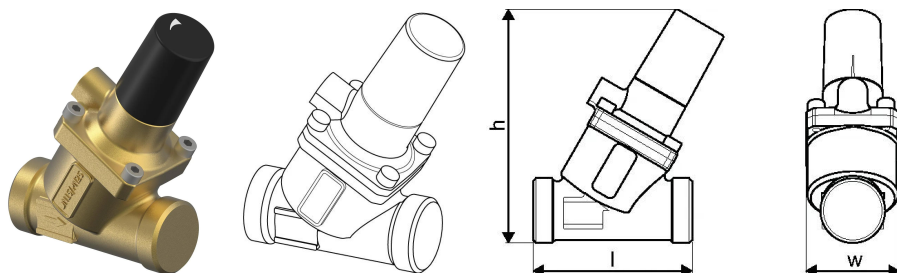

Uponor Combi Port Gen Diff. Druck Regler DN15, 50-1000l/h

1116231

- Differenzdruckregelung, DN 15, 50–1000 l/h

No about information

Uponor Combi Port Gen Diff. Druck Regler DN15, 50-1000l/h

1116231

Product code

Item no EAN 6414900295901

Item no GTIN 06414900295901

Dimension

Höhe der Artikeleinheit 65

Länge der Artikeleinheit 95

Gewicht der Artikeleinheit 0,5

Breite der Artikeleinheit 65

Item_UOM St.

Measurements

Länge 95

Packaging

Verpackung GTIN PL1 06414900391955

Verpackungshöhe PL1 75

Verpackungslänge PL1 125

Verpackungsmenge PL1 1

Verpackungstyp PL1 Base_Box