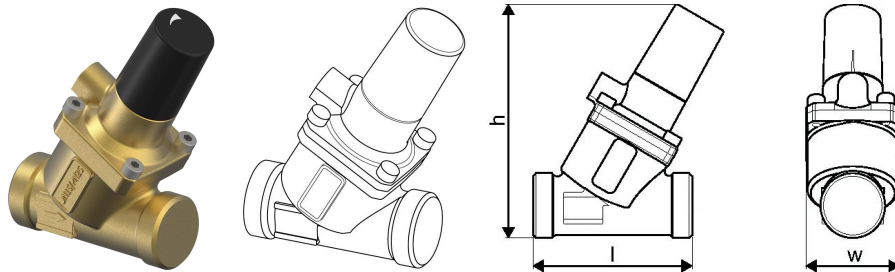

Uponor Combi Port Gen Diff. Druck Regler DN15, 50-1000l/h

1116231

- Differenzdruckregelung, DN 15, 50–1000 l/h

No about information

Uponor Combi Port Gen Diff. Druck Regler DN15, 50-1000l/h

1116231

Product code

Item no EAN 6414900295901

Item no GTIN 06414900295901

Dimension

Höhe der Artikeleinheit 65

Länge der Artikeleinheit 95

Gewicht der Artikeleinheit 0,5

Breite der Artikeleinheit 65

Item_UOM St.

Measurements

Länge 95

Packaging

Verpackung GTIN PL1 06414900391955

Verpackungshöhe PL1 75

Verpackungslänge PL1 125

Verpackungsmenge PL1 1

Verpackungstyp PL1 Base_Box