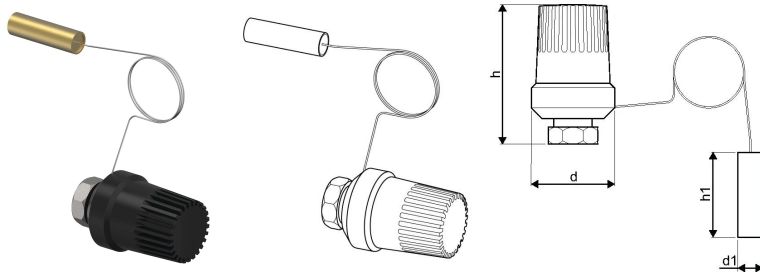

Uponor Combi Port Gen Konstant - Temp. Begrenzer 20-50°C UFH

1116232

- Konstant-Temperaturbegrenzer 20–50 °C UFH

No about information

Uponor Combi Port Gen Konstant - Temp. Begrenzer 20-50°C UFH

1116232

Product code

Item no EAN 6414900296137

Item no GTIN 06414900296137

Dimension

Höhe der Artikeleinheit 45

Länge der Artikeleinheit 60

Gewicht der Artikeleinheit 0,27

Breite der Artikeleinheit 45

Item_UOM St.

Measurements

Länge 60

Packaging

Verpackung GTIN PL1 06414900391610

Verpackungshöhe PL1 55

Verpackungslänge PL1 90

Verpackungsmenge PL1 1

Verpackungstyp PL1 Base_Box