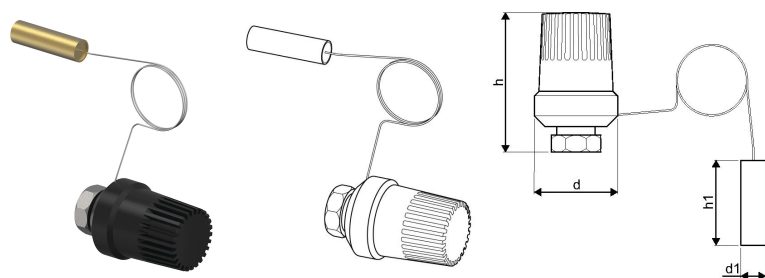

Uponor Combi Port Gen Konstant - Temp. Begrenzer 20-50°C UFH

1116232

- Konstant-Temperaturbegrenzer 20–50 °C UFH

No about information

Uponor Combi Port Gen Konstant - Temp. Begrenzer 20-50°C UFH

1116232

Product code

Item no EAN 6414900296137

Item no GTIN 06414900296137

Dimension

Höhe der Artikeleinheit 45

Länge der Artikeleinheit 60

Gewicht der Artikeleinheit 0,27

Breite der Artikeleinheit 45

Item_UOM St.